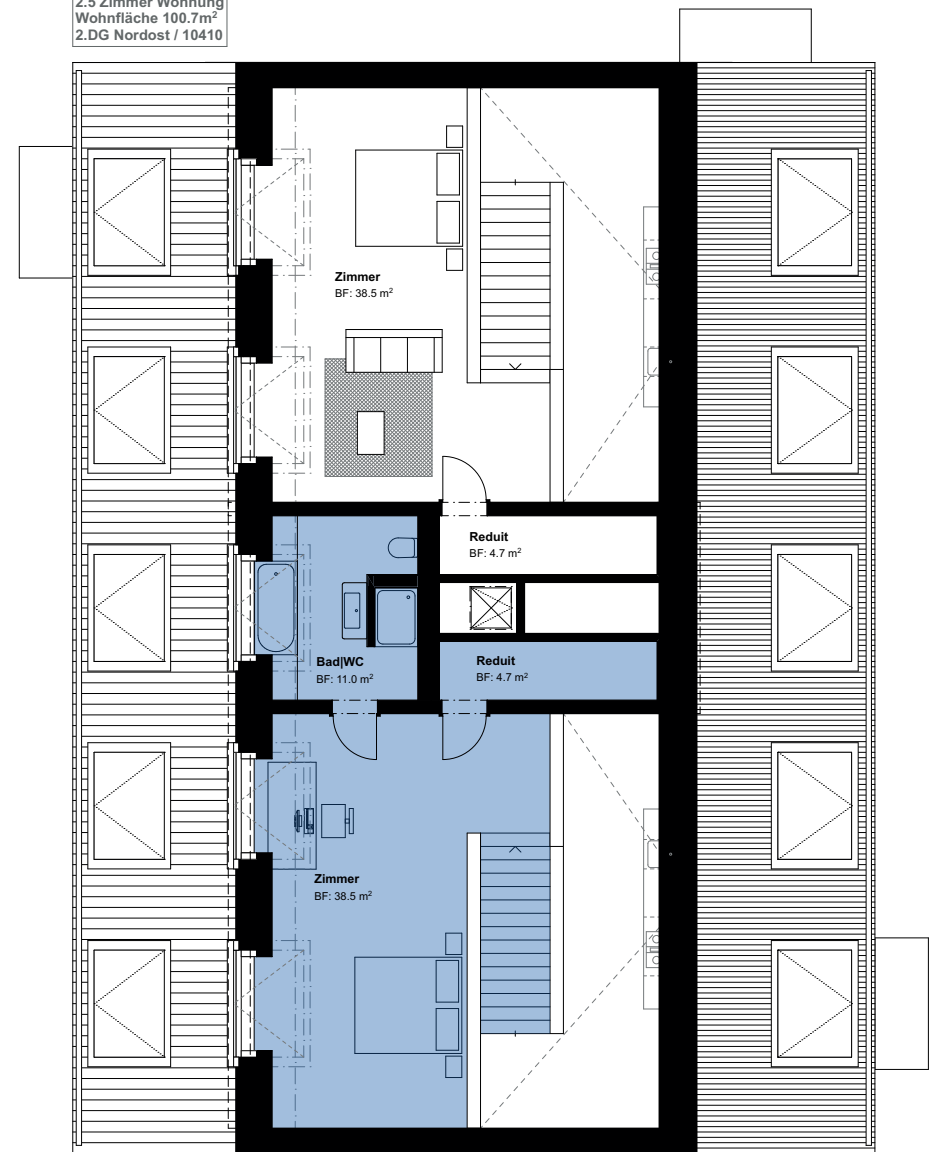

2.5 Zimmer Wohnung  
Wohnfläche 51.7m<sup>2</sup>  
1.DG Nordwest / 10409

2.5 Zimmer Wohnung  
Wohnfläche 100.7m<sup>2</sup>  
1.DG Nordost / 10410

2.5 Zimmer Wohnung  
Wohnfläche 100.7m<sup>2</sup>  
2.DG Nordost / 10410

2.5 Zimmer Wohnung  
Wohnfläche 64m<sup>2</sup>  
1.DG Südwest / 10408

2.5 Zimmer Wohnung  
Wohnfläche 103.6m<sup>2</sup>  
1.DG Südost / 10411

2.5 Zimmer Wohnung  
Wohnfläche 103.6m<sup>2</sup>  
2.DG Südost / 10411

Haus 41, 1.+2. Dachgeschoss  
Objekt - Nr. 10411

## 2.5 - Zimmer Wohnung

Wohnfläche (netto) 103.6 m<sup>2</sup>  
Aussenfläche -