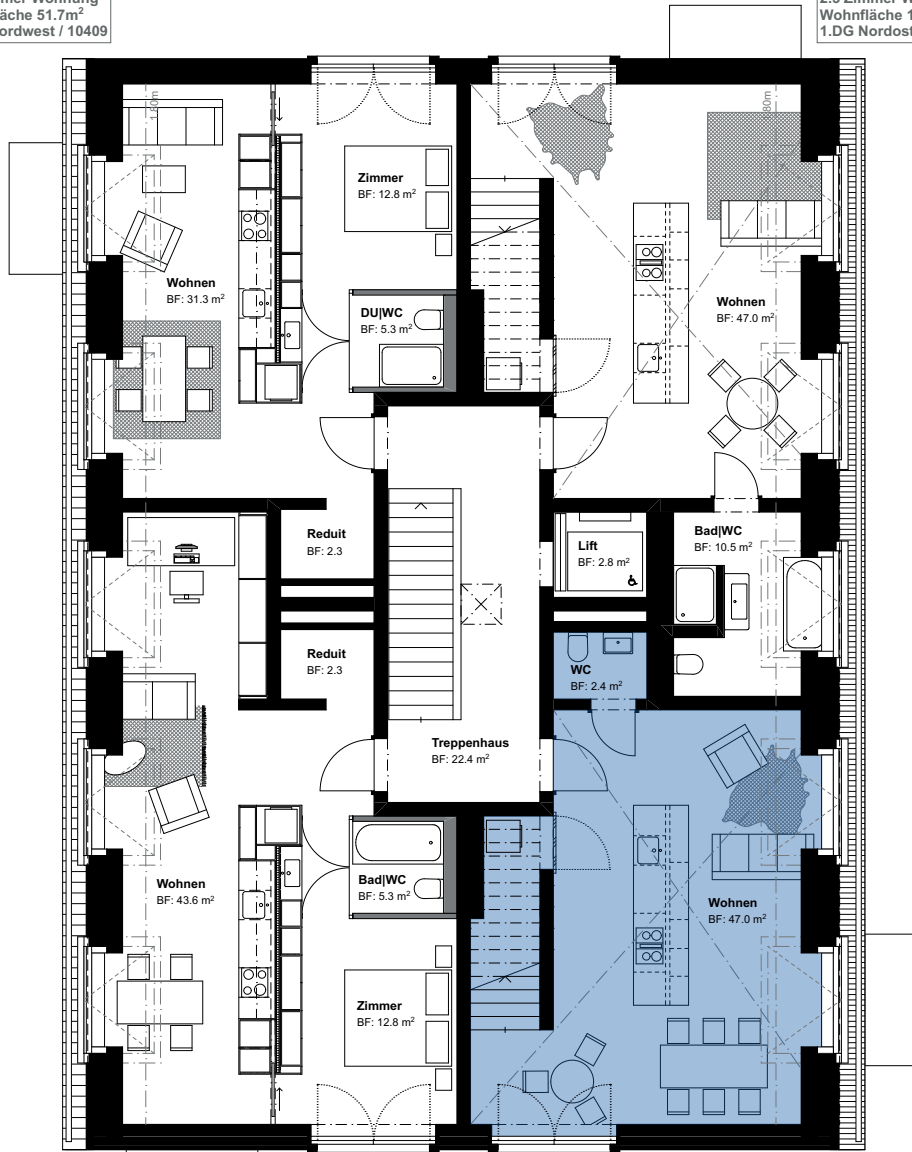

2.5 Zimmer Wohnung  
Wohnfläche 51.7m<sup>2</sup>  
1.DG Nordwest / 10409

2.5 Zimmer Wohnung  
Wohnfläche 100.7m<sup>2</sup>  
1.DG Nordost / 10410

2.5 Zimmer Wohnung  
Wohnfläche 100.7m<sup>2</sup>  
2.DG Nordost / 10410

2.5 Zimmer Wohnung  
Wohnfläche 64m<sup>2</sup>  
1.DG Südwest / 10408

2.5 Zimmer Wohnung  
Wohnfläche 103.6m<sup>2</sup>  
1.DG Südost / 10411

2.5 Zimmer Wohnung  
Wohnfläche 103.6m<sup>2</sup>  
2.DG Südost / 10411

Haus 41, 1.+2. Dachgeschoss  
Objekt - Nr. 10411

## 2.5 - Zimmer Wohnung

Wohnfläche (netto) 103.6 m<sup>2</sup>  
Aussenfläche -