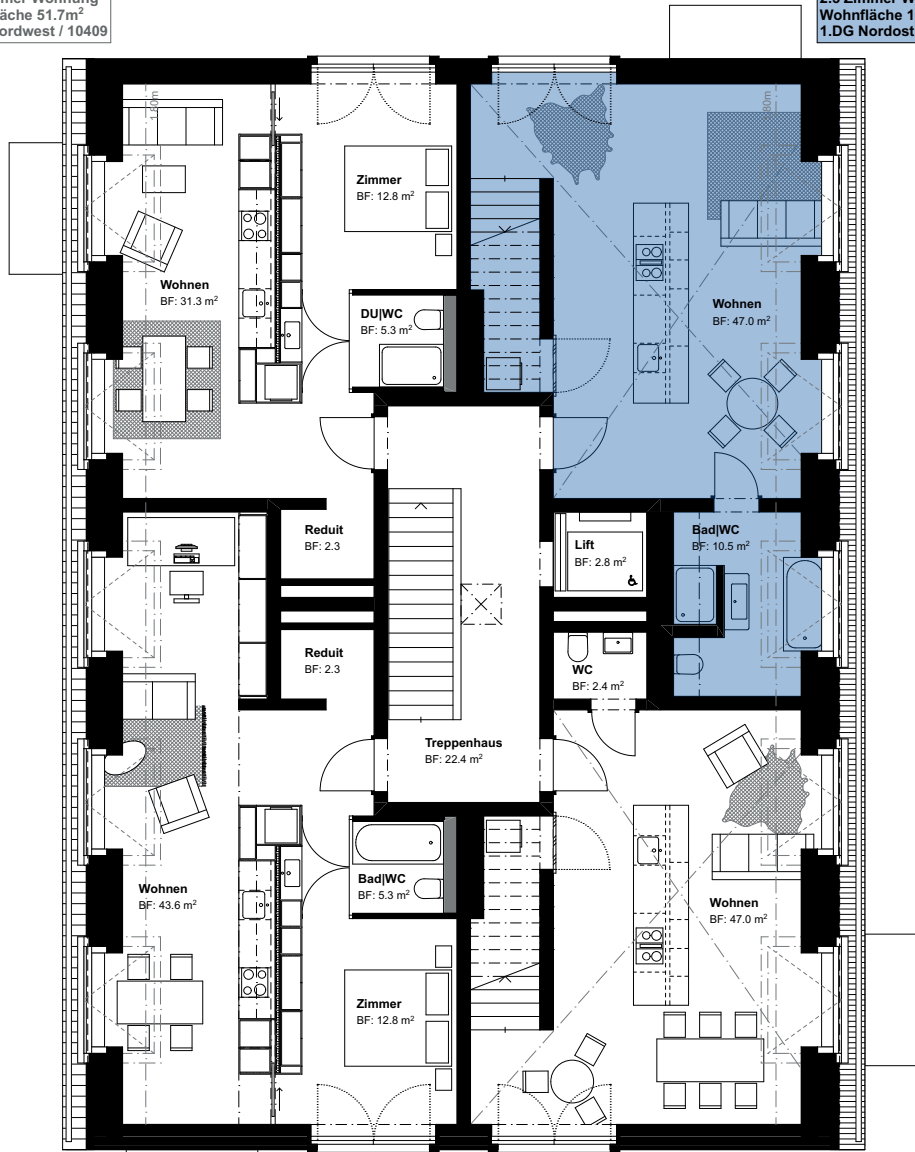

2.5 Zimmer Wohnung
Wohnfläche 51.7m²
1.DG Nordwest / 10409

2.5 Zimmer Wohnung
Wohnfläche 100.7m²
1.DG Nordost / 10410

2.5 Zimmer Wohnung
Wohnfläche 100.7m²
2.DG Nordost / 10411

2.5 Zimmer Wohnung
Wohnfläche 64m²
1.DG Südwest / 10408

2.5 Zimmer Wohnung
Wohnfläche 103.6m²
1.DG Südost / 10411

2.5 Zimmer Wohnung
Wohnfläche 103.6m²
2.DG Südost / 10411

Haus 41, 1.+2. Dachgeschoss
Objekt - Nr. 10410

2.5 - Zimmer Wohnung

Wohnfläche (netto) 100.7m²
Aussenfläche -