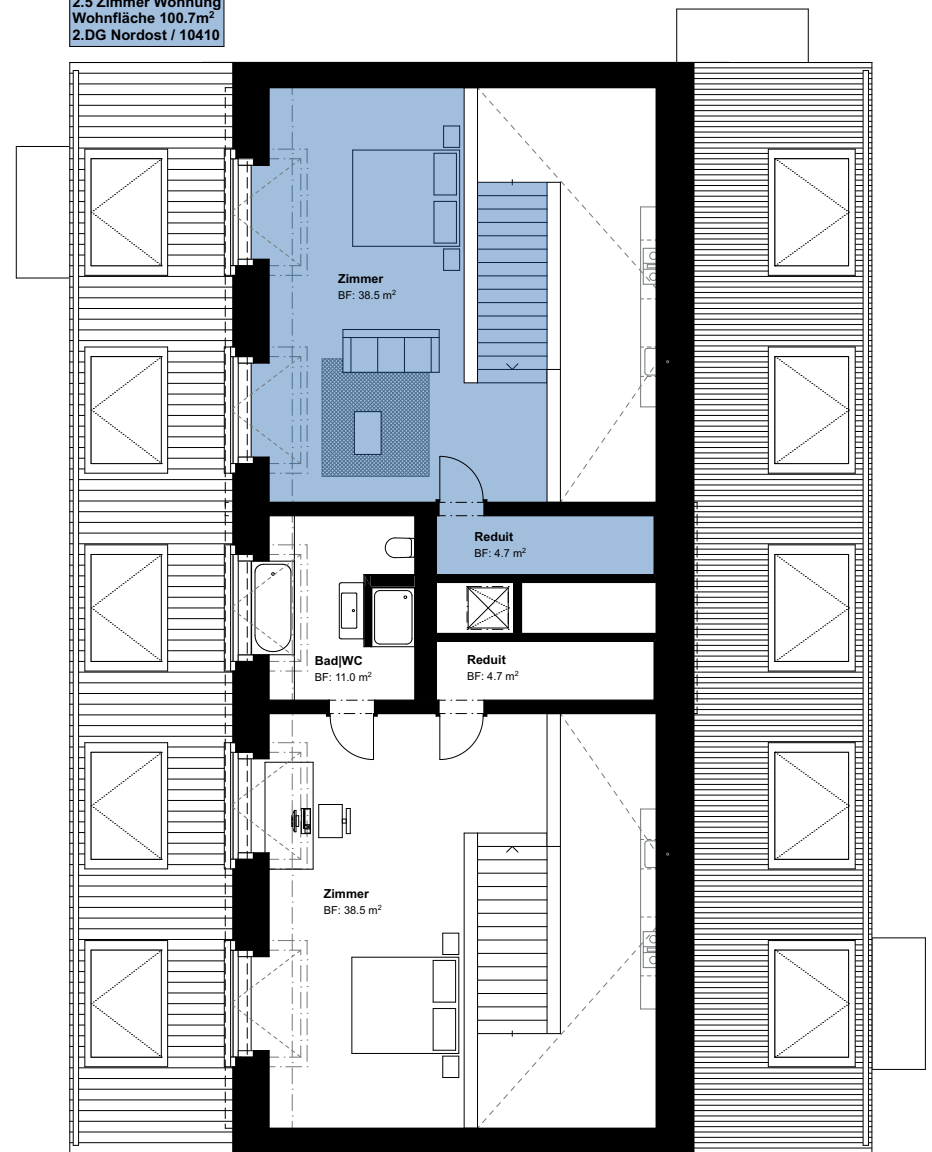

2.5 Zimmer Wohnung
Wohnfläche 51.7m²
1.DG Nordwest / 10409

2.5 Zimmer Wohnung
Wohnfläche 100.7m²
1.DG Nordost / 10410

2.5 Zimmer Wohnung
Wohnfläche 100.7m²
2.DG Nordost / 10411

2.5 Zimmer Wohnung
Wohnfläche 64m²
1.DG Südwest / 10408

2.5 Zimmer Wohnung
Wohnfläche 103.6m²
1.DG Südost / 10411

2.5 Zimmer Wohnung
Wohnfläche 103.6m²
2.DG Südost / 10411

Haus 41, 1.+2. Dachgeschoss
Objekt - Nr. 10410

2.5 - Zimmer Wohnung

Wohnfläche (netto) 100.7m²
Aussenfläche -