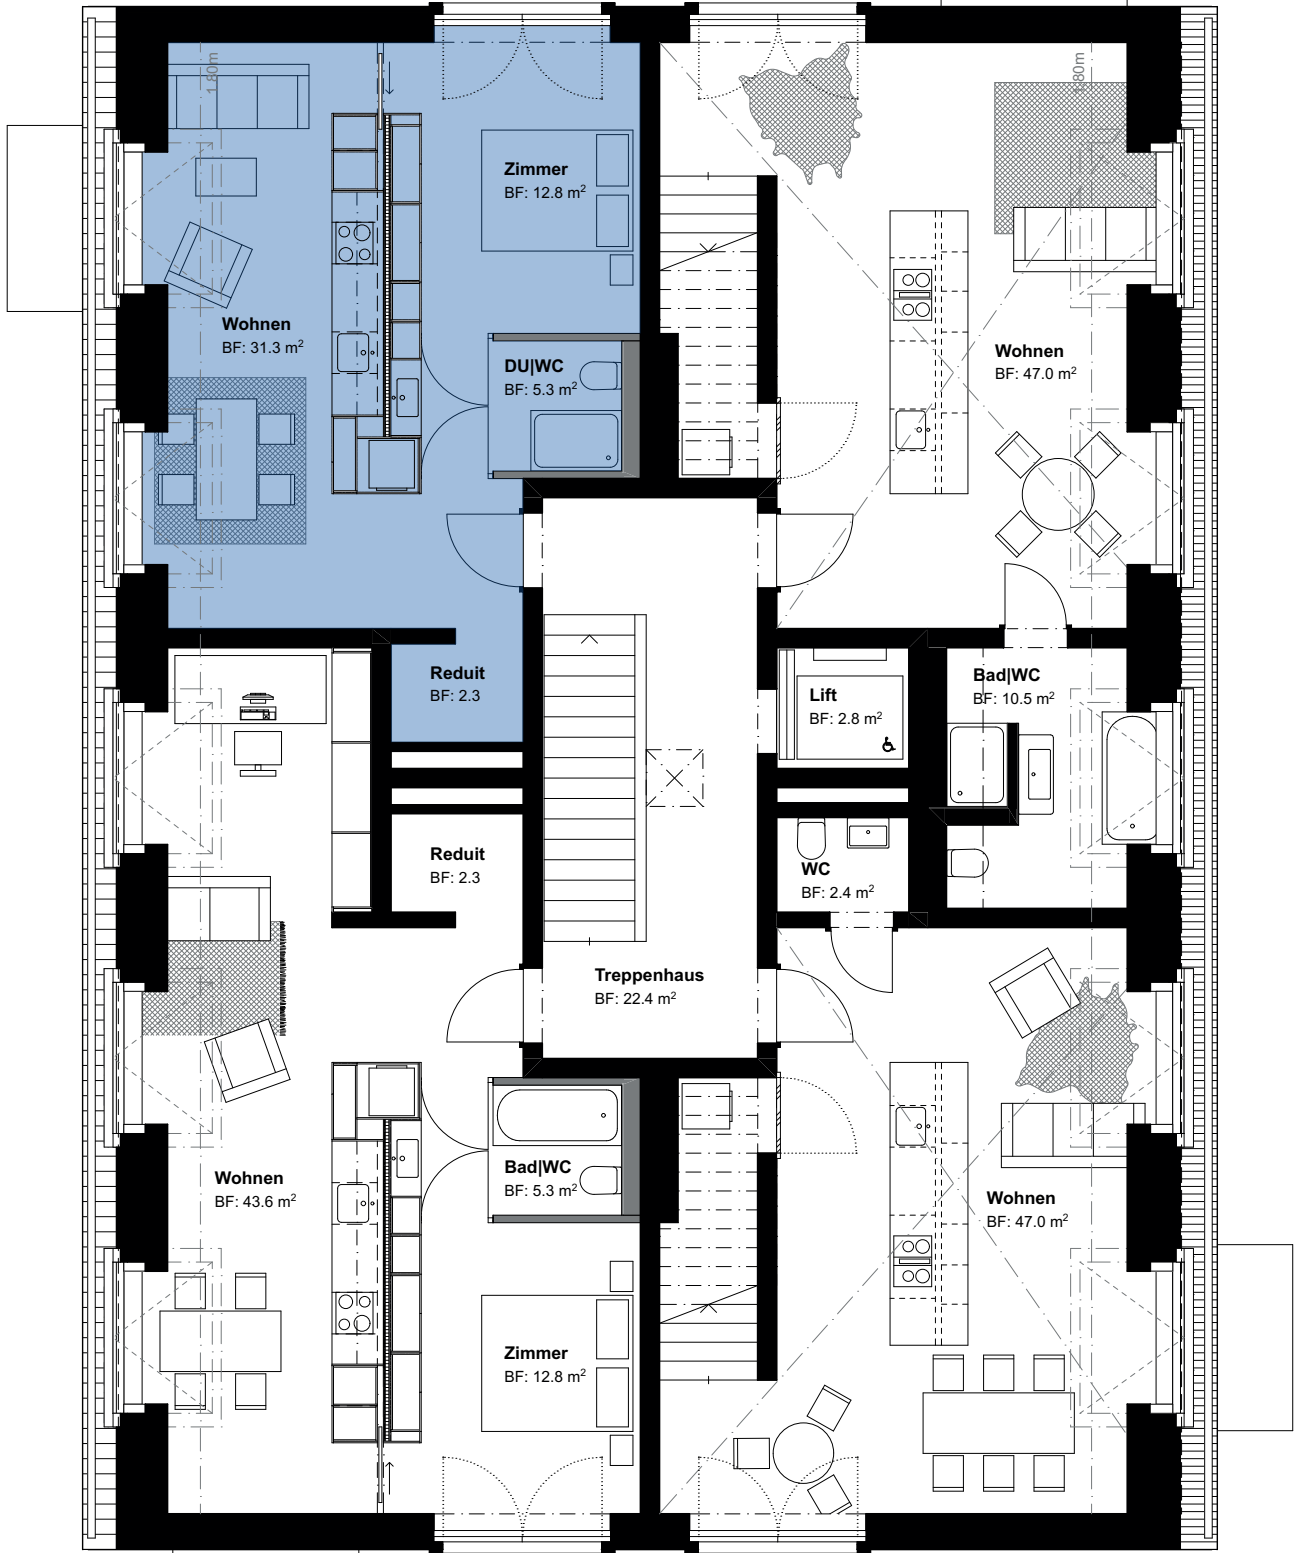

2.5 Zimmer Wohnung  
Wohnfläche 51.7m<sup>2</sup>  
1.DG Nordwest / 10409

2.5 Zimmer Wohnung  
Wohnfläche 100.7m<sup>2</sup>  
1.DG Nordost / 10410

2.5 Zimmer Wohnung  
Wohnfläche 64m<sup>2</sup>  
1.DG Südwest / 10408

2.5 Zimmer Wohnung  
Wohnfläche 103.6m<sup>2</sup>  
1.DG Südost / 10411

**Haus 41, 1. Dachgeschoss**  
Objekt - Nr. 10409

## 2.5 - Zimmer Wohnung

Wohnfläche (netto) 51.7 m<sup>2</sup>  
Aussenfläche -