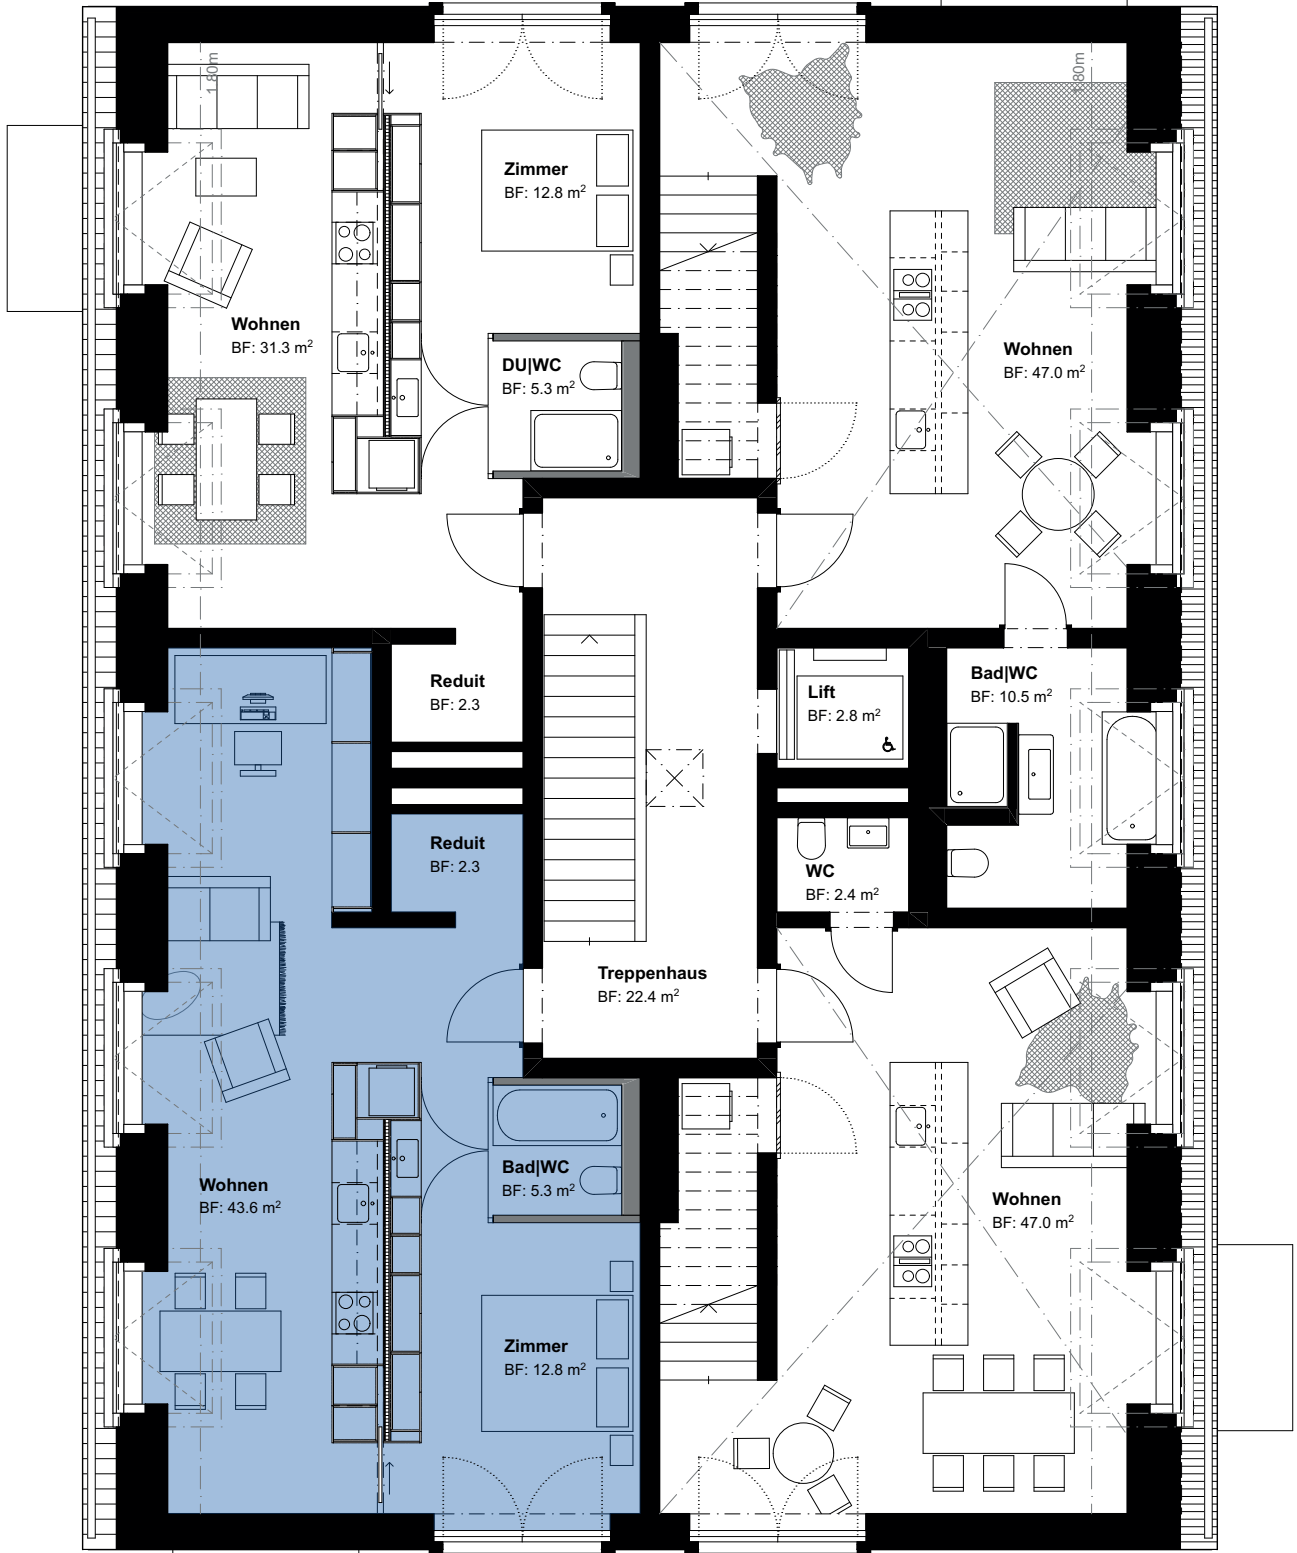

2.5 Zimmer Wohnung
Wohnfläche 51.7m²
1.DG Nordwest / 10409

2.5 Zimmer Wohnung
Wohnfläche 100.7m²
1.DG Nordost / 10410

2.5 Zimmer Wohnung
Wohnfläche 64m²
1.DG Südwest / 10408

2.5 Zimmer Wohnung
Wohnfläche 103.6m²
1.DG Südost / 10411

Haus 41, 1. Dachgeschoss
Objekt - Nr. 10408

2.5 - Zimmer Wohnung

Wohnfläche (netto) 64 m²
Aussenfläche -