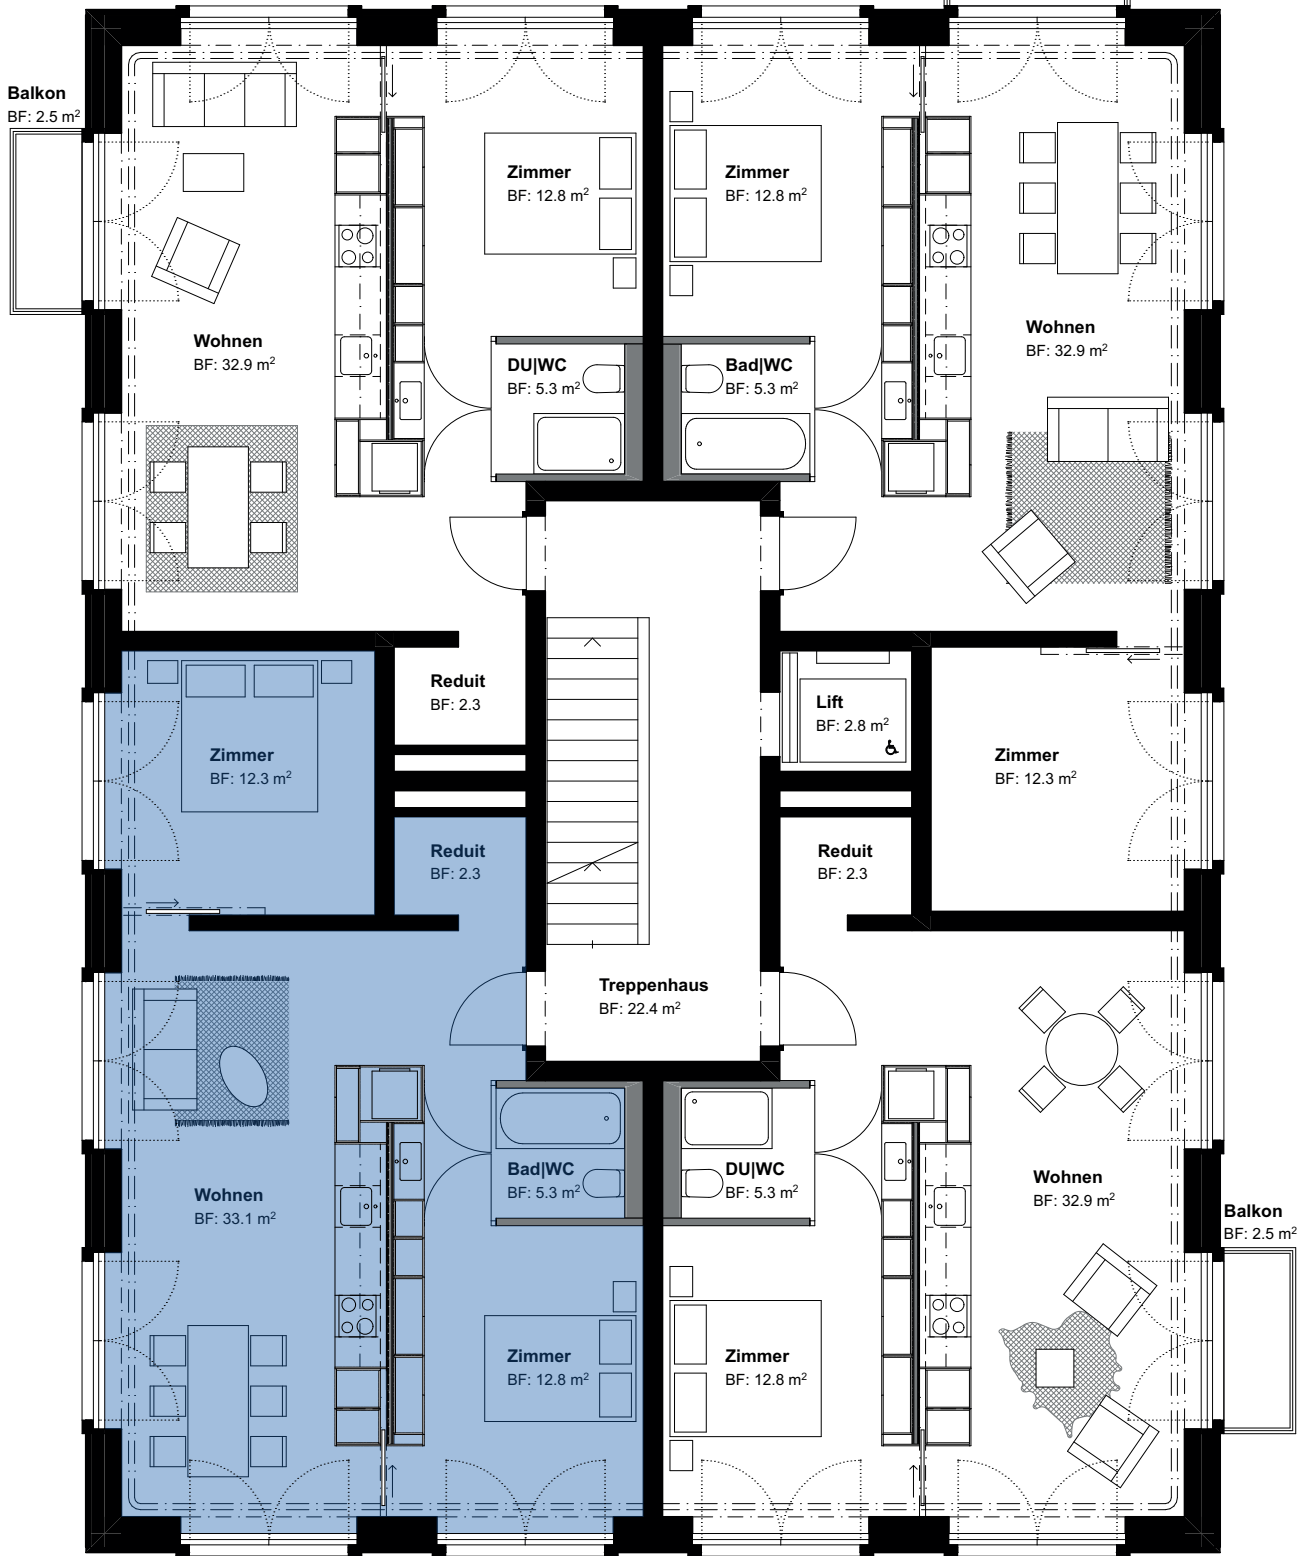

2.5 Zimmer Wohnung
Wohnfläche 53.3m²
3.OG Nordwest / 10309

3.5 Zimmer Wohnung
Wohnfläche 63.3m²
3.OG Nordost / 10310

3.5 Zimmer Wohnung
Wohnfläche 65.8m²
3.OG Südwest / 10308

2.5 Zimmer Wohnung
Wohnfläche 53.3m²
3.OG Südost / 10311

Haus 41, 3. Obergeschoss
Objekt - Nr. 10308

3.5 - Zimmer Wohnung

Wohnfläche (netto)
Aussenfläche

65.8 m²
2.5 m²