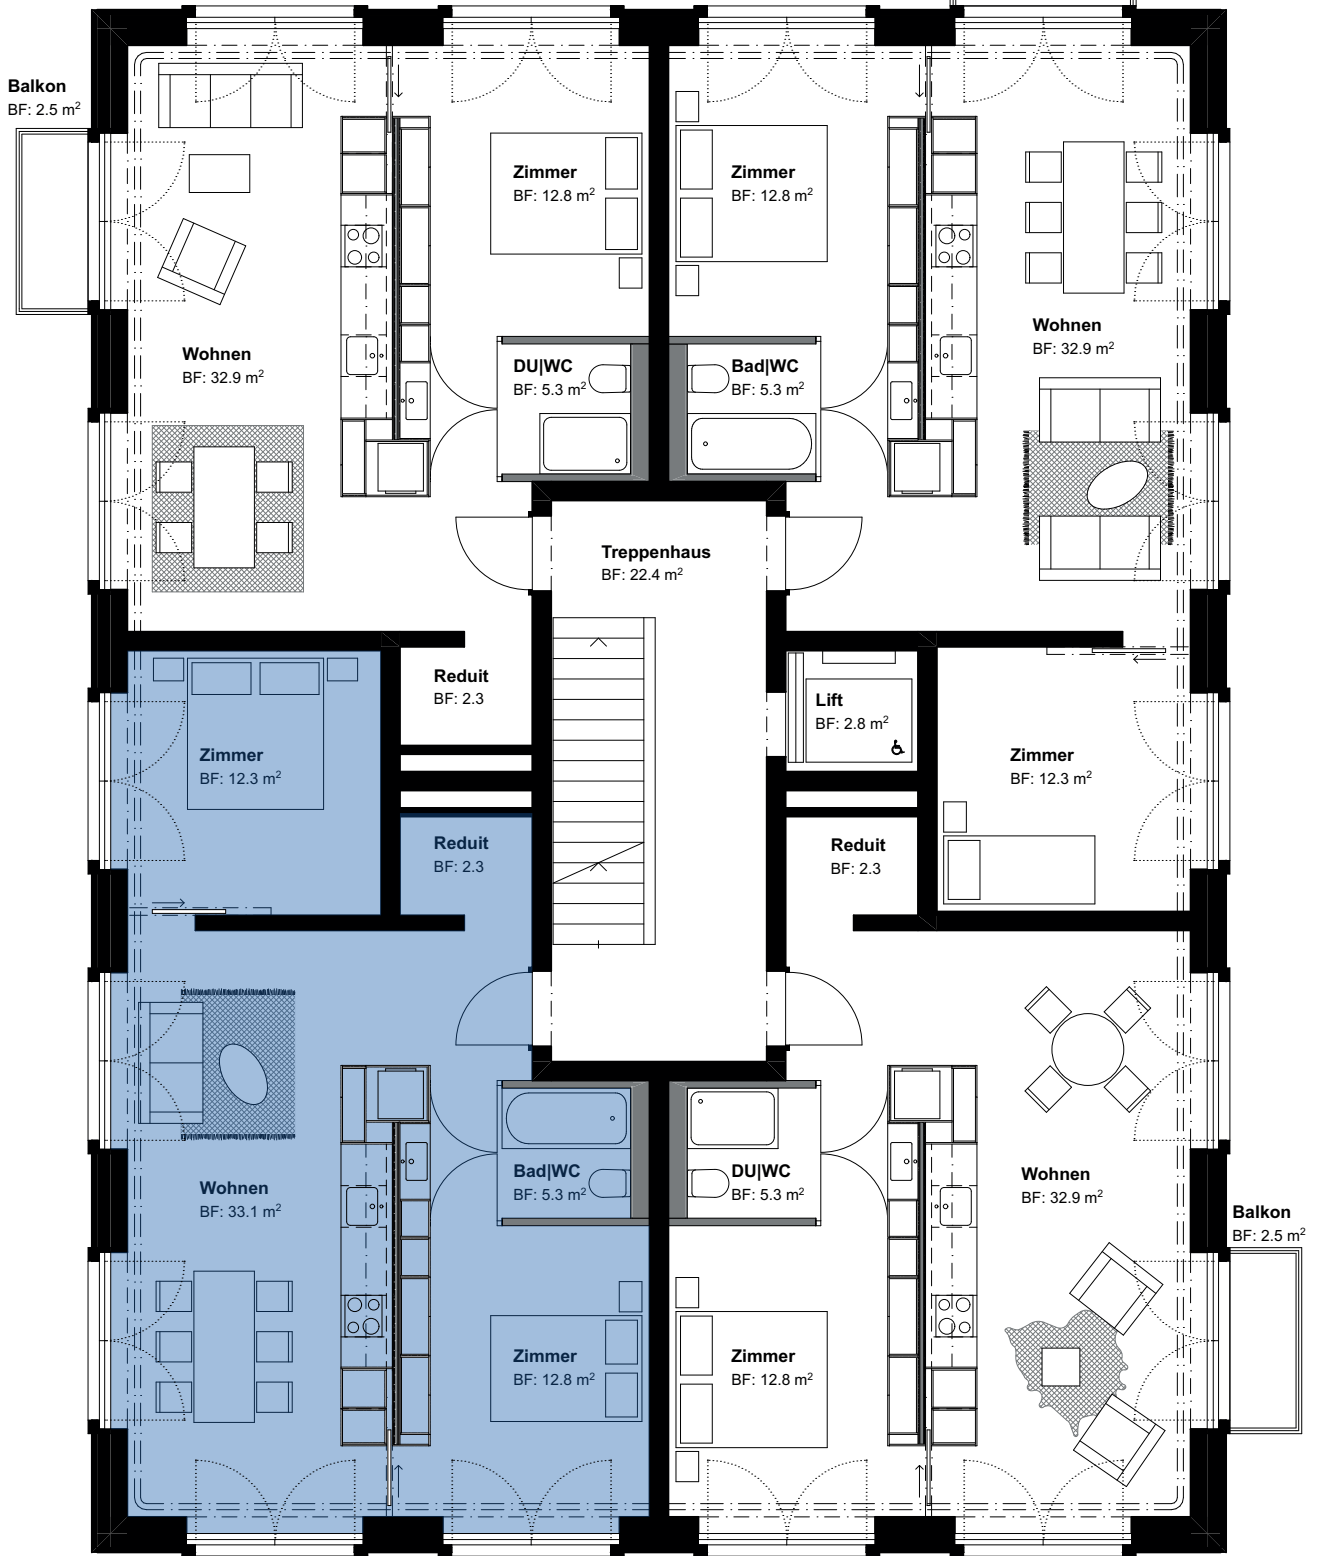

2.5 Zimmer Wohnung  
Wohnfläche 53.3m<sup>2</sup>  
2.OG Nordwest / 10209

3.5 Zimmer Wohnung  
Wohnfläche 63.3m<sup>2</sup>  
2.OG Nordost / 10210

3.5 Zimmer Wohnung  
Wohnfläche 65.8m<sup>2</sup>  
2.OG Südwest / 10208

2.5 Zimmer Wohnung  
Wohnfläche 53.3m<sup>2</sup>  
2.OG Südost / 10211

Haus 41, 2. Obergeschoss  
Objekt - Nr. 10208

### 3.5 - Zimmer Wohnung

Wohnfläche (netto)  
Aussenfläche

65.8 m<sup>2</sup>  
2.5 m<sup>2</sup>