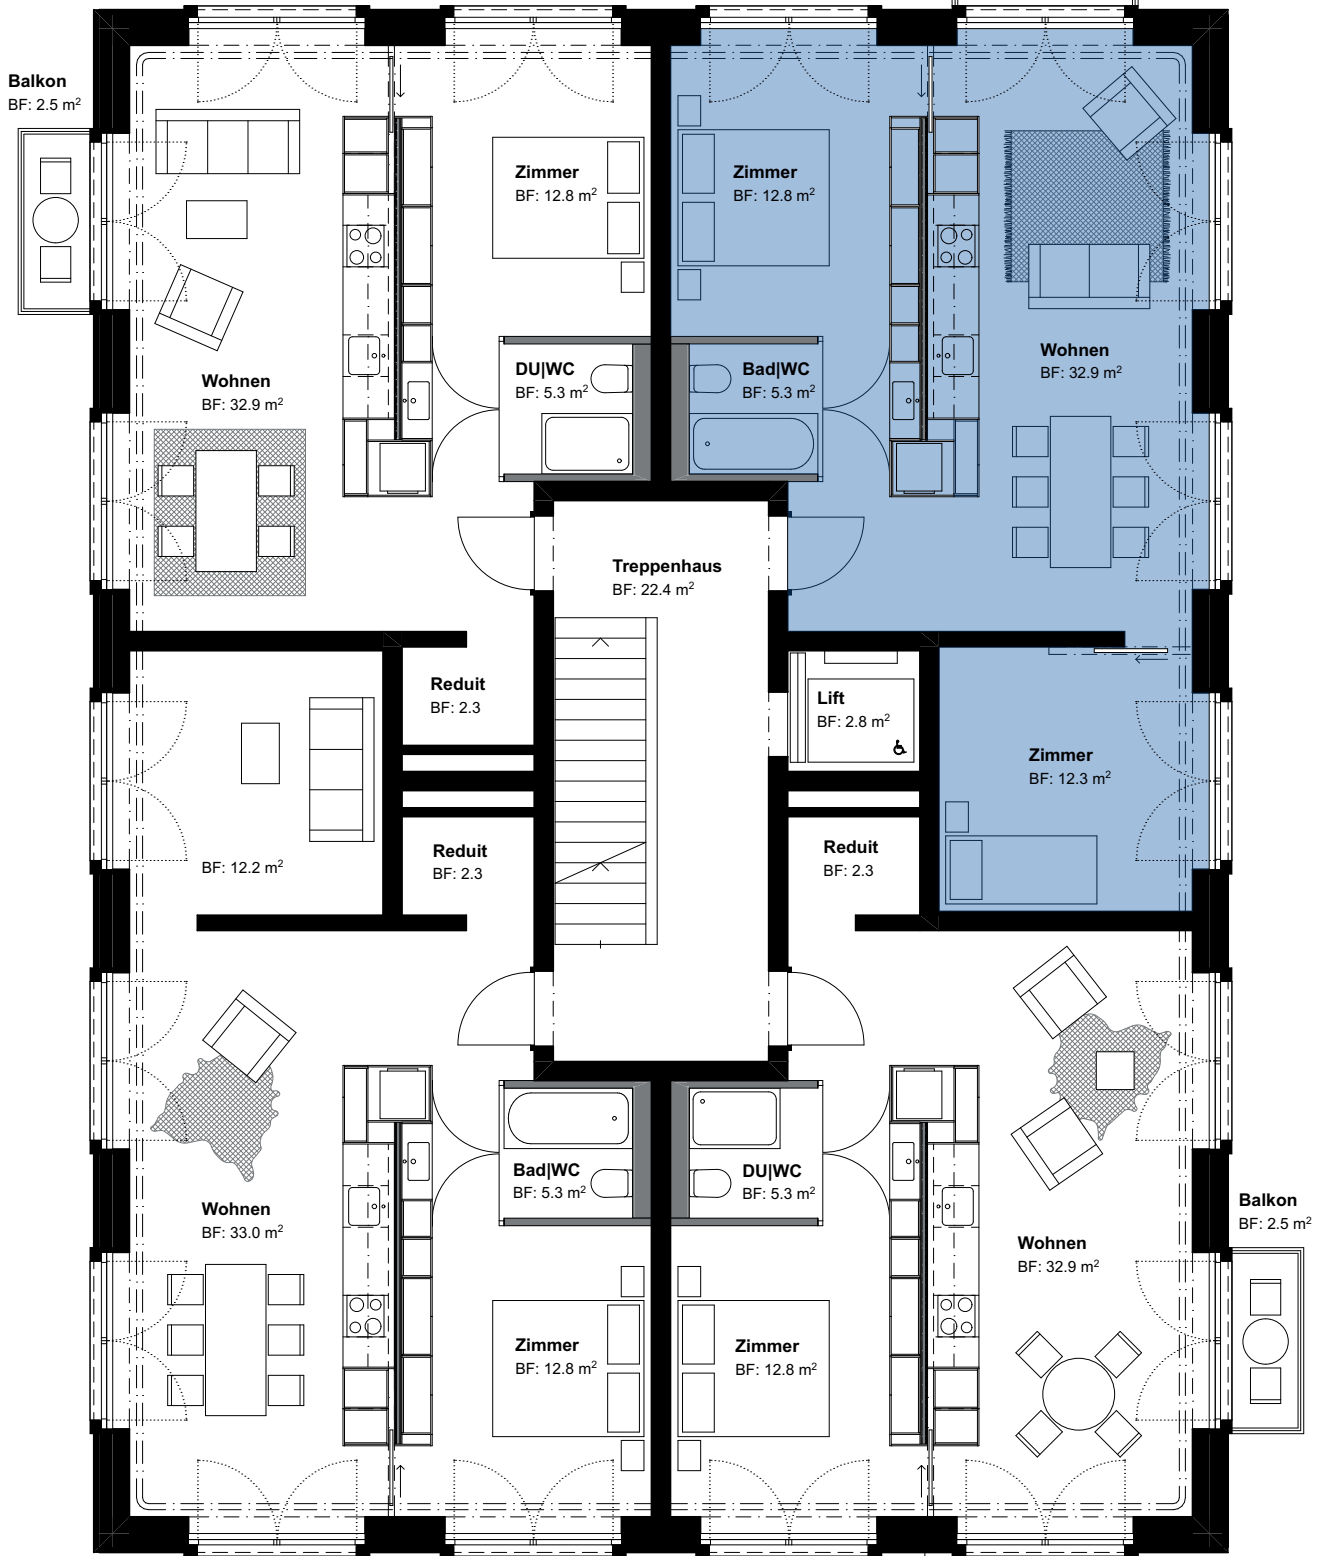

2.5 Zimmer Wohnung
Wohnfläche 53.3m²
1.OG Nordwest / 10109

3.5 Zimmer Wohnung
Wohnfläche 63.3m²
1.OG Nordost / 10110

3.5 Zimmer Wohnung
Wohnfläche 65.6m²
1.OG Südwest / 10108

2.5 Zimmer Wohnung
Wohnfläche 53.3m²
1.OG Südost / 10111

Haus 41, 1. Obergeschoss
Objekt - Nr. 10110

3.5 - Zimmer Wohnung

Wohnfläche (netto)
Aussenfläche

63.3 m²
2.5 m²