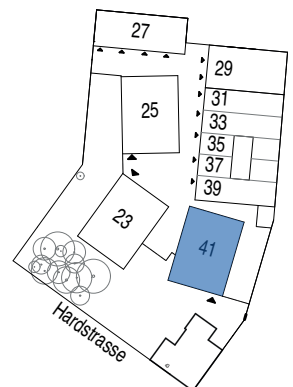

2.5 Zimmer Wohnung  
Wohnfläche 48.7m<sup>2</sup>  
EG Nordost / 10017

1.5 Zimmer Wohnung  
Wohnfläche 32.3m<sup>2</sup>  
EG Ost / 10018

Atelier  
Fläche 116m<sup>2</sup>  
EG West / 10016

**Haus 41, Erdgeschoss**  
Objekt - Nr. 10018

## 1.5 - Zimmer Wohnung

Wohnfläche (netto) 32.3 m<sup>2</sup>  
Aussenfläche -