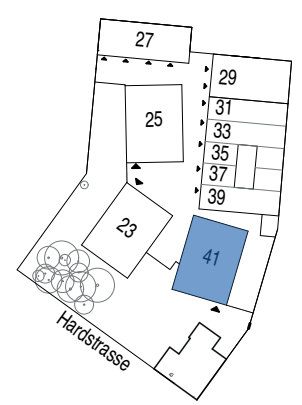

2.5 Zimmer Wohnung
Wohnfläche 48.7m²
EG Nordost / 10017

1.5 Zimmer Wohnung
Wohnfläche 32.3m²
EG Ost / 10018

Atelier
Fläche 116m²
EG West / 10016

Haus 41, Erdgeschoss
 Objekt - Nr. 10017

2.5 - Zimmer Wohnung

Wohnfläche (netto) 48.7 m²
 Aussenfläche -