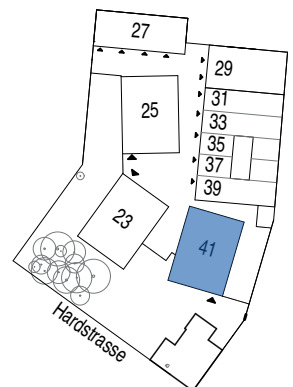

2.5 Zimmer Wohnung
Wohnfläche 48.7m²
EG Nordost / 10017

Atelier
Fläche 116m²
EG West / 10016

Haus 41, Erdgeschoss
Objekt - Nr. 10016***Atelier****

Atelier

Fläche (netto)
Aussenfläche

116 m²