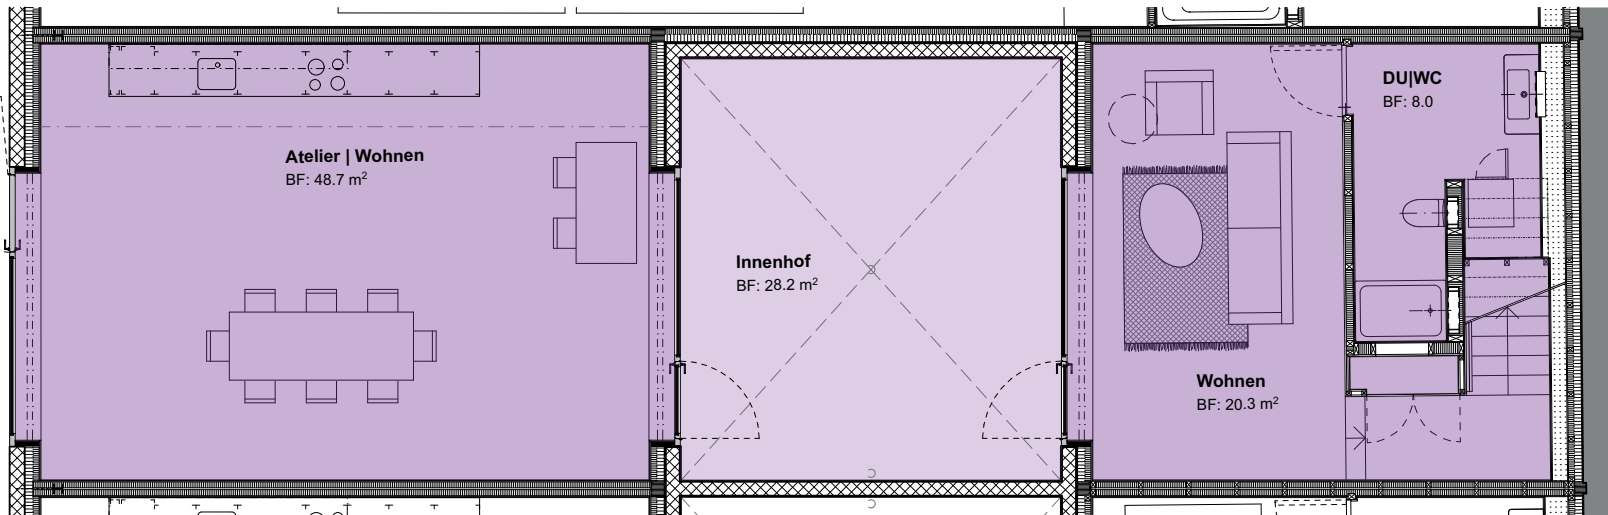

1. Obergeschoss

Erdgeschoss

3.5 Zimmer Wohnung | Atelier
Fläche 107.2m²
EG + 1.OG / 10013

Haus 35 , EG + OG

Objekt - Nr. 10013

3.5 - Zimmer Wohnung | Atelier

Fläche (netto)
 Aussenfläche

107.2 m²
 28.2 m²