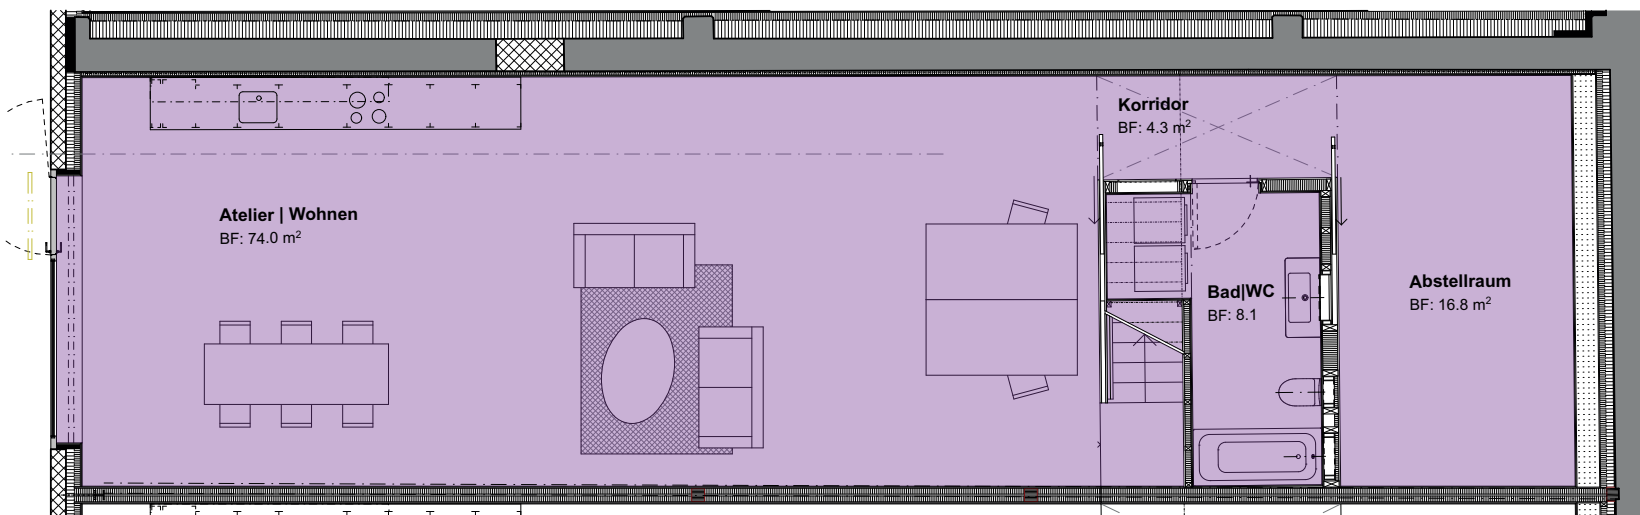

1. Obergeschoss

Erdgeschoss

3.5 Zimmer Wohnung | Atelier
Fläche 132.9m²
EG + 1.OG / 10011

Haus 31 , EG + OG

Objekt - Nr. 10011

3.5 - Zimmer Wohnung | Atelier

Fläche (netto)
 Aussenfläche

132.9 m²
 -