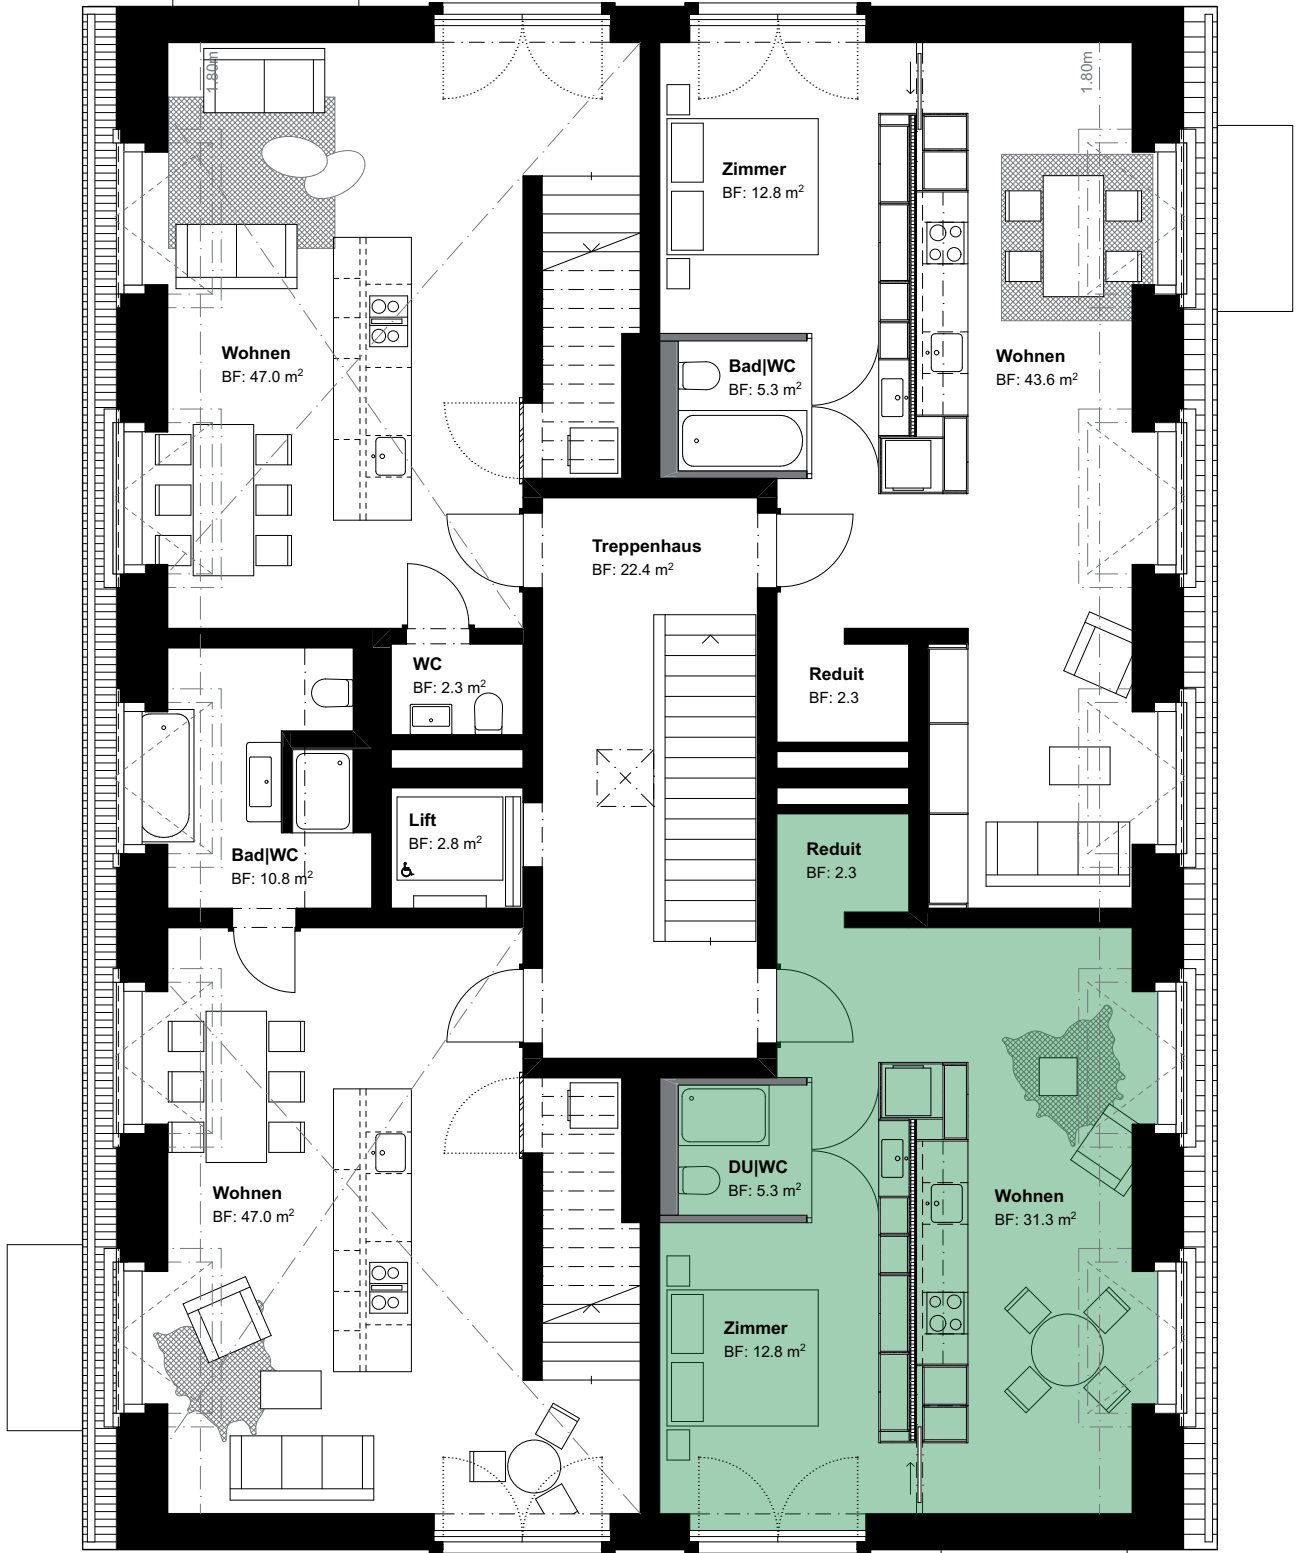

2.5 Zimmer Wohnung  
Wohnfläche 103.5m<sup>2</sup>  
1.DG Nordwest / 10405

2.5 Zimmer Wohnung  
Wohnfläche 64m<sup>2</sup>  
1.DG Nordost / 10406

2.5 Zimmer Wohnung  
Wohnfläche 100.7m<sup>2</sup>  
1.DG Südwest / 10404

2.5 Zimmer Wohnung  
Wohnfläche 51.7m<sup>2</sup>  
1.DG Südost / 10407

**Haus 25, 1. Dachgeschoss**  
Objekt - Nr. 10407

## 2.5 - Zimmer Wohnung

Wohnfläche (netto)  
Aussenfläche

51.7 m<sup>2</sup>

-