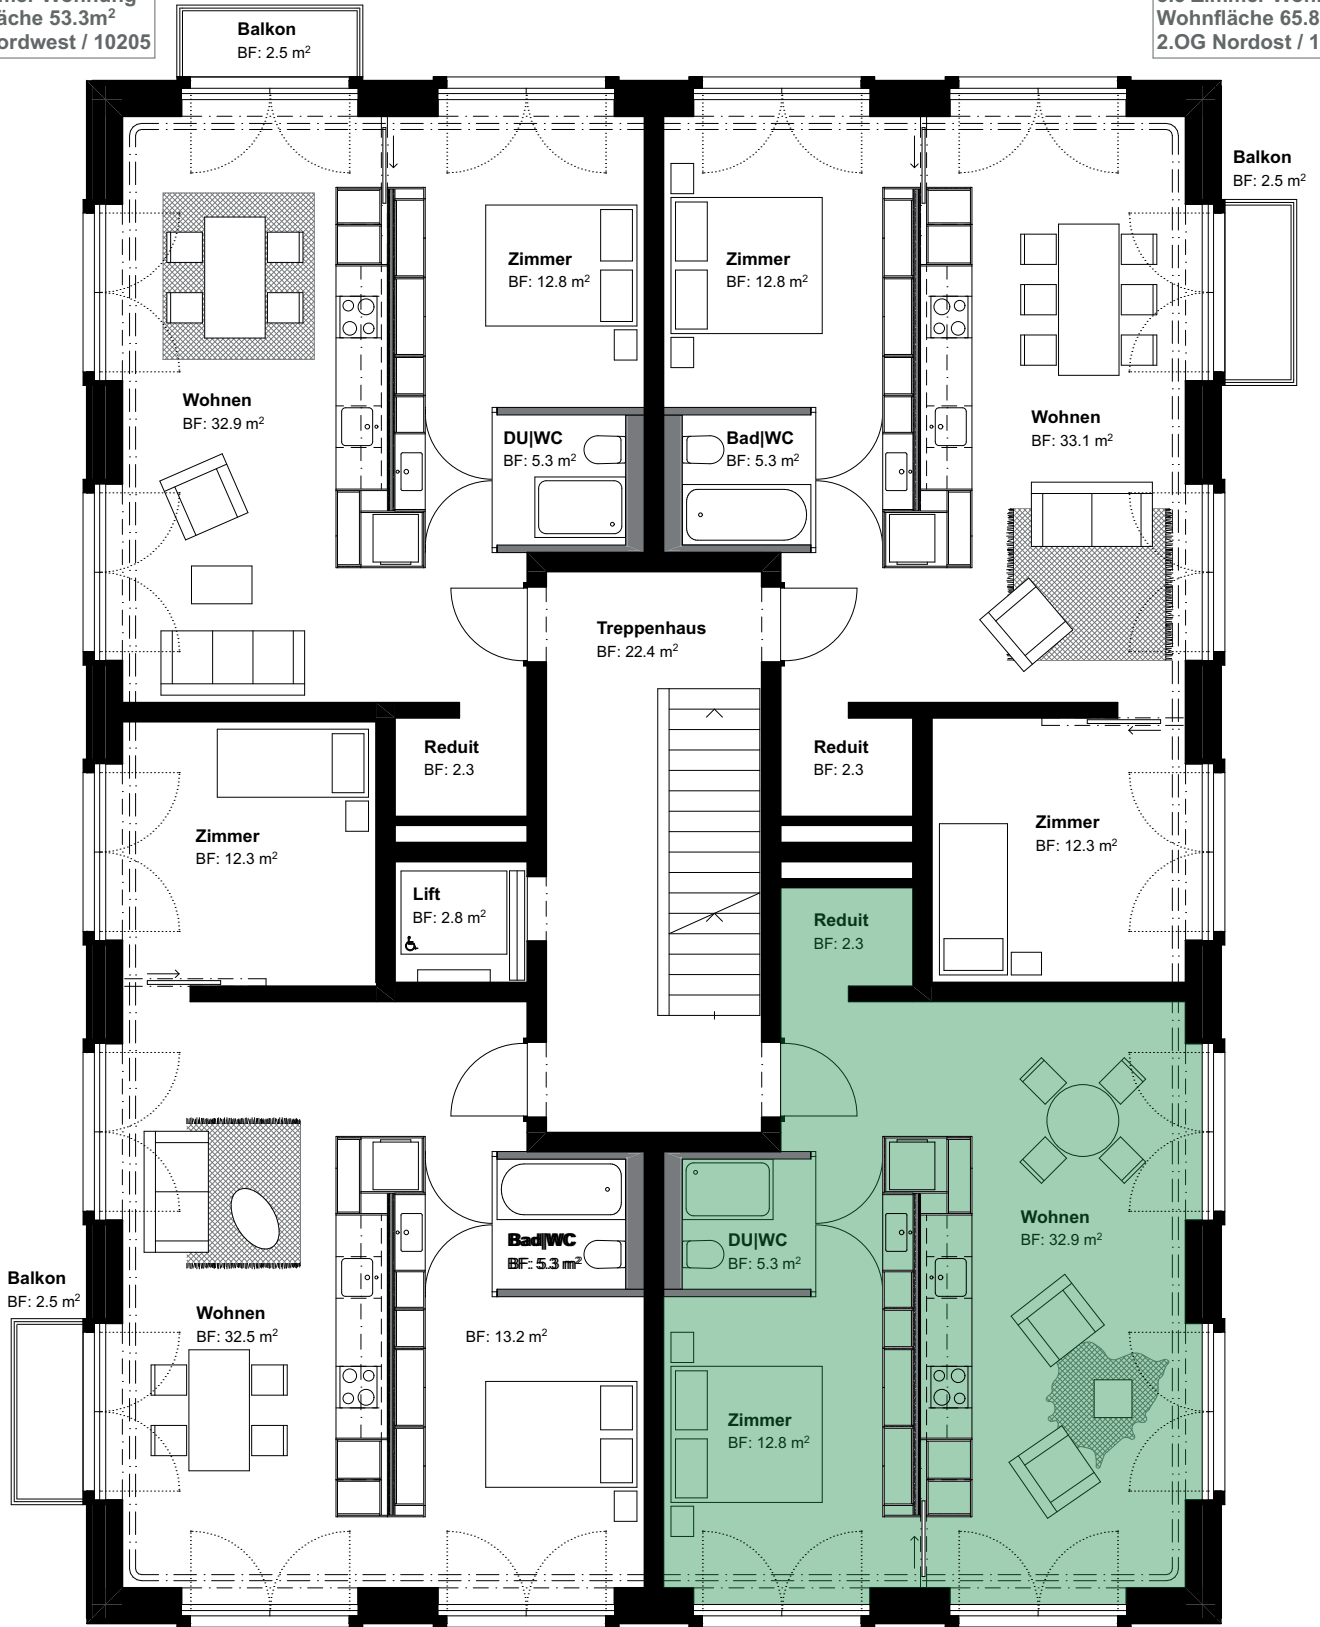

2.5 Zimmer Wohnung  
Wohnfläche 53.3m<sup>2</sup>  
2.OG Nordwest / 10205

3.5 Zimmer Wohnung  
Wohnfläche 65.8 m<sup>2</sup>  
2.OG Nordost / 10206

3.5 Zimmer Wohnung  
Wohnfläche 63.3m<sup>2</sup>  
2.OG Südwest / 10204

2.5 Zimmer Wohnung  
Wohnfläche 53.3m<sup>2</sup>  
2.OG Südost / 10207

Haus 25, 2. Obergeschoss  
Objekt - Nr. 10207

## 2.5 - Zimmer Wohnung

Wohnfläche (netto) 53.3 m<sup>2</sup>  
Aussenfläche 2.5 m<sup>2</sup>