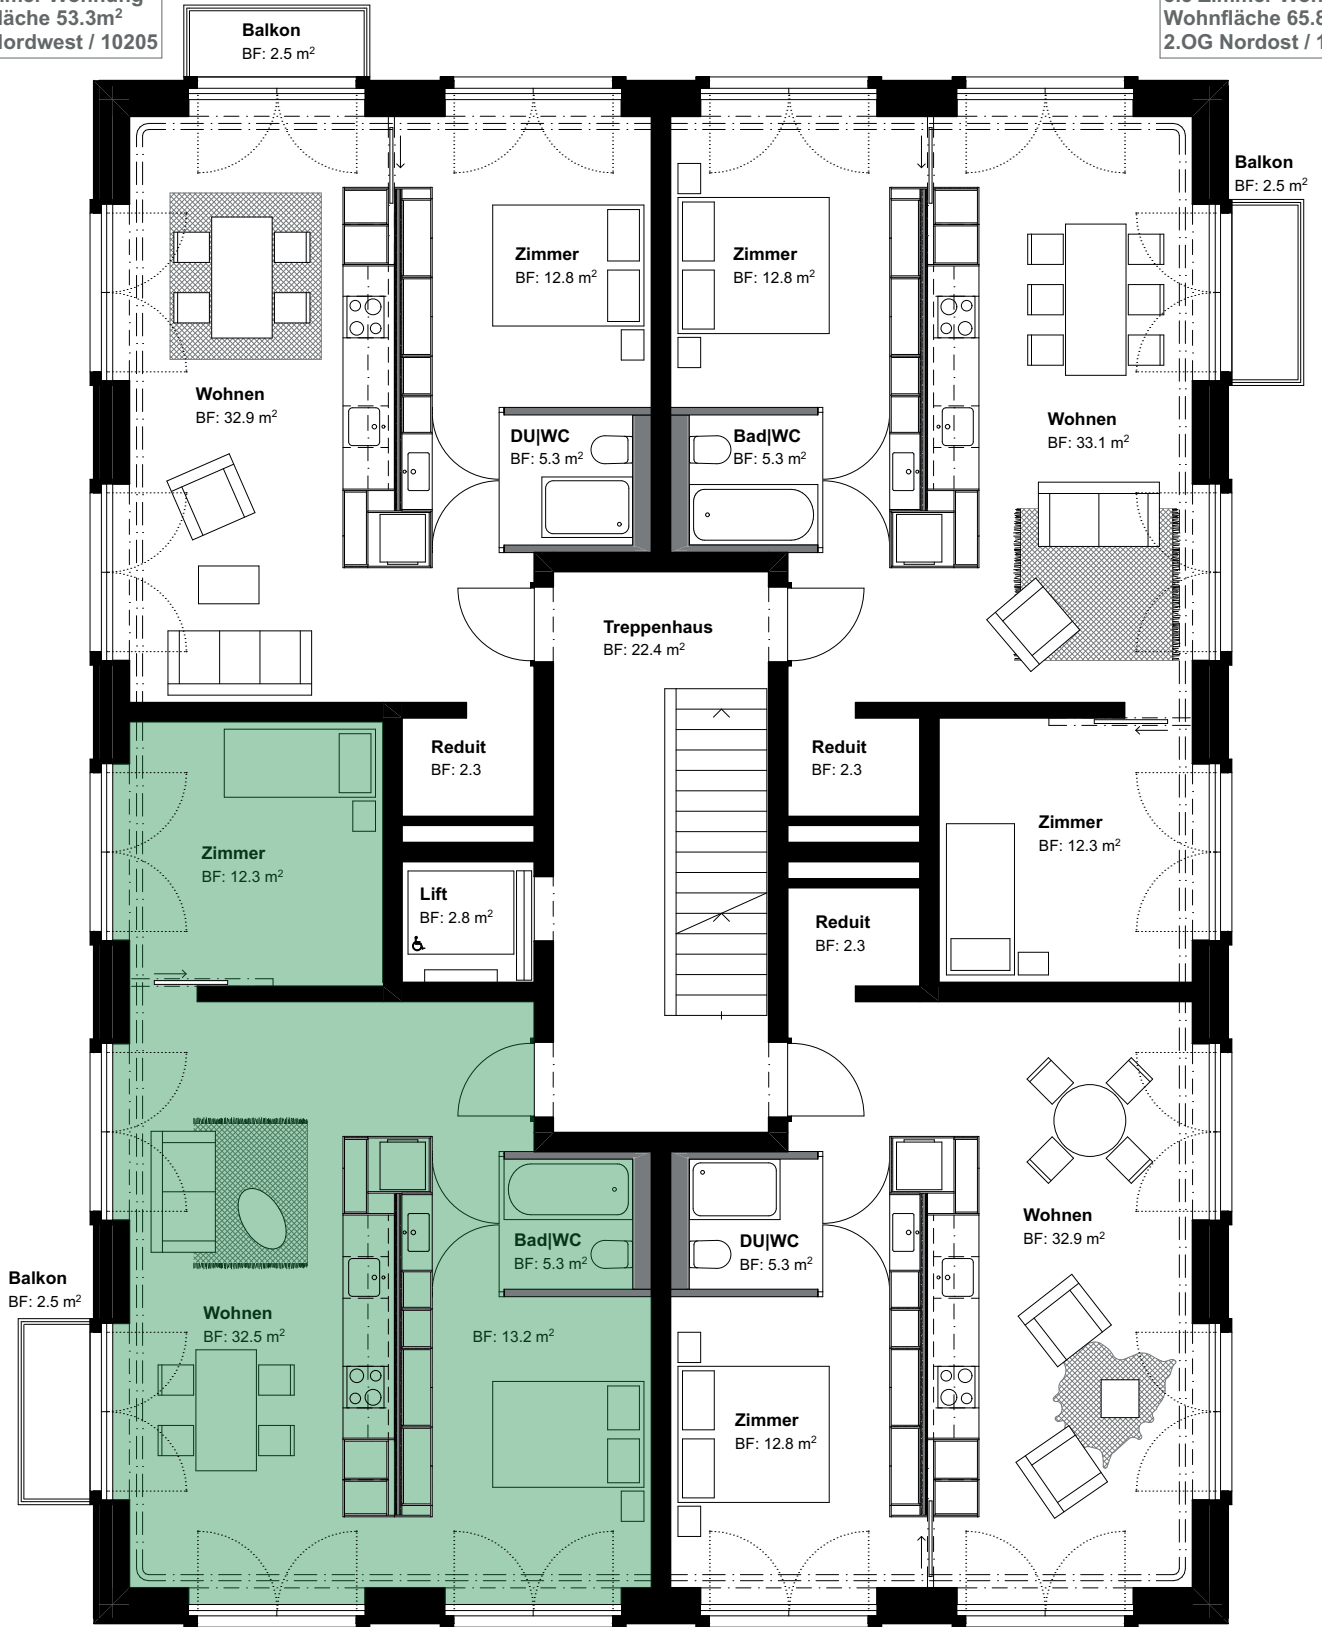

2.5 Zimmer Wohnung
Wohnfläche 53.3m²
2.OG Nordwest / 10205

3.5 Zimmer Wohnung
Wohnfläche 65.8 m²
2.OG Nordost / 10206

3.5 Zimmer Wohnung
Wohnfläche 63.3m²
2.OG Südwest / 10204

2.5 Zimmer Wohnung
Wohnfläche 53.3m²
2.OG Südost / 10207

Haus 25, 2. Obergeschoss
Objekt - Nr. 10204

3.5 - Zimmer Wohnung

Wohnfläche (netto) 63.3 m²
Aussenfläche 2.5 m²