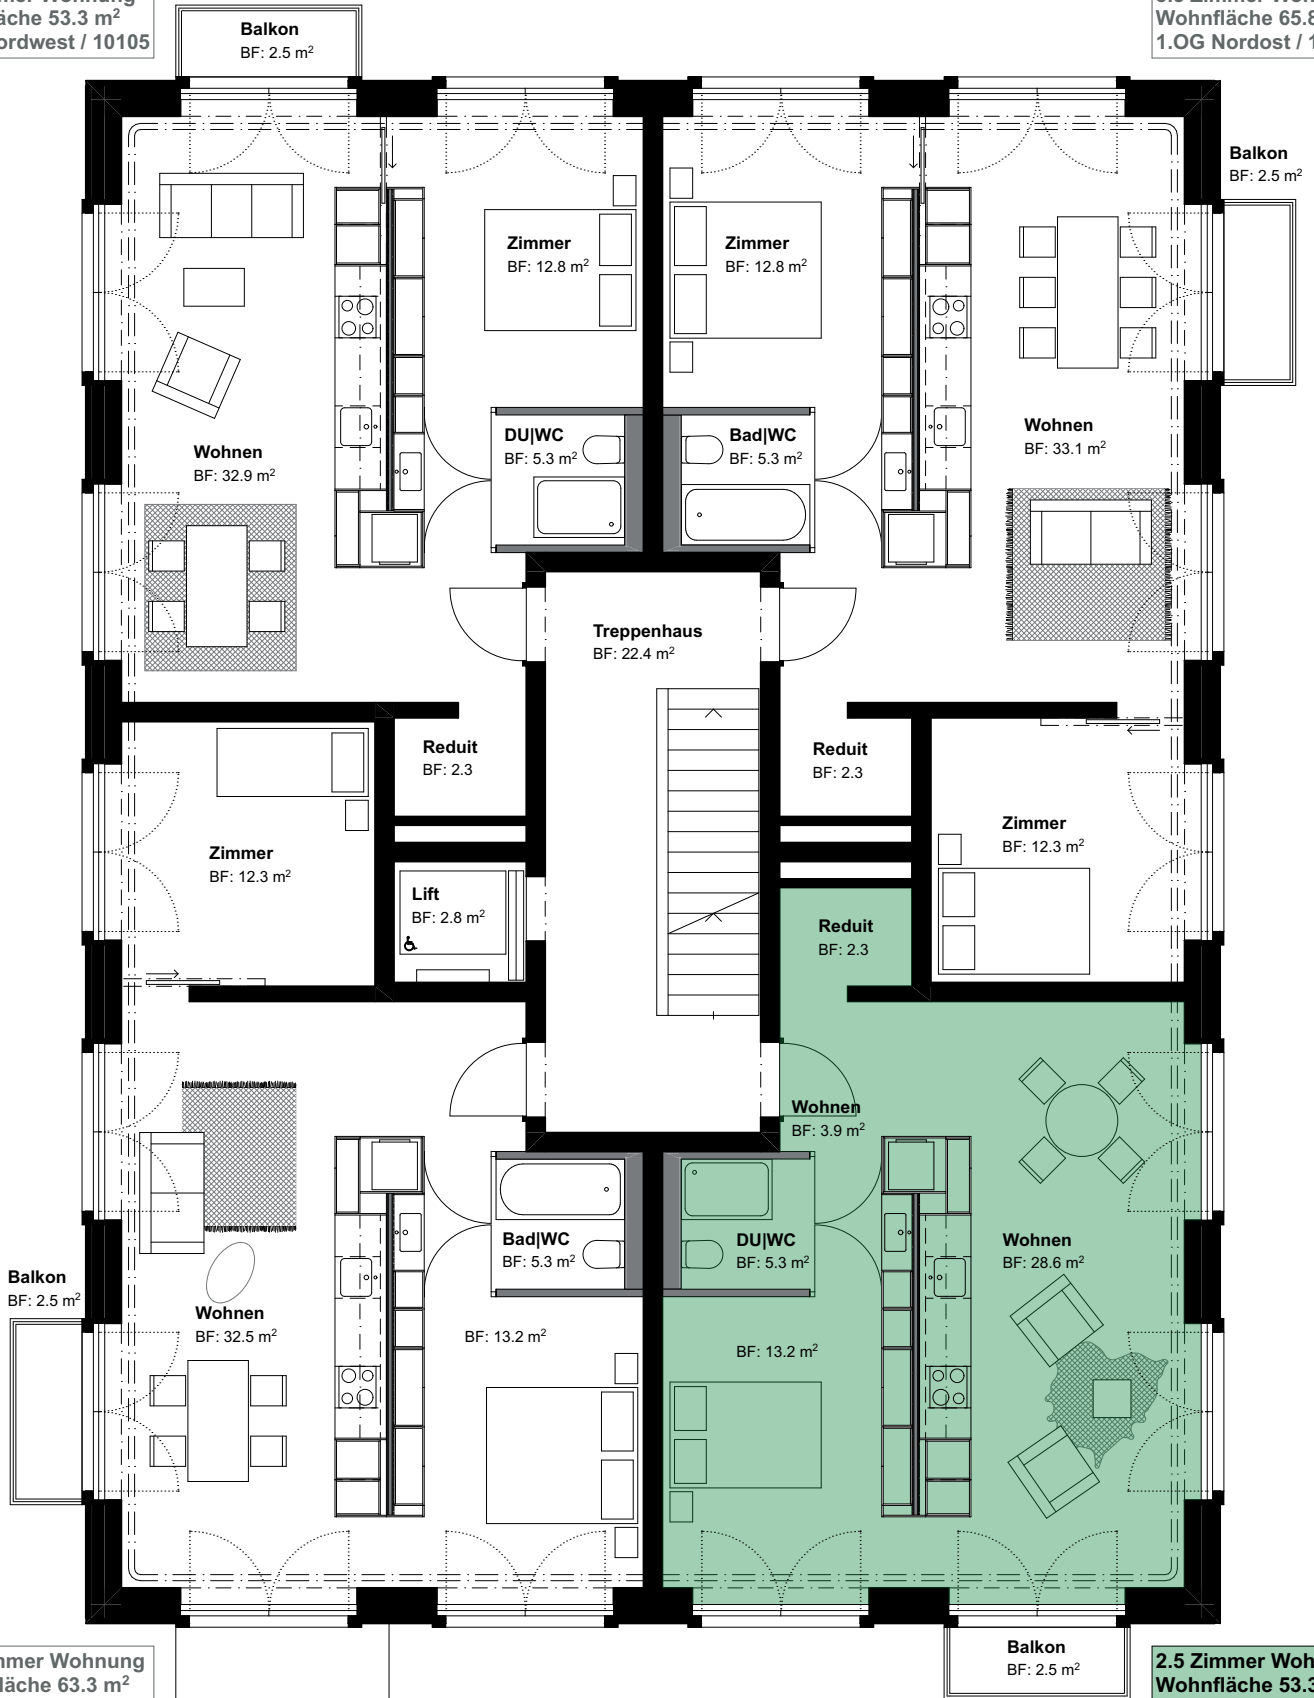

2.5 Zimmer Wohnung  
Wohnfläche 53.3 m<sup>2</sup>  
1.OG Nordwest / 10105

3.5 Zimmer Wohnung  
Wohnfläche 65.8 m<sup>2</sup>  
1.OG Nordost / 10106

3.5 Zimmer Wohnung  
Wohnfläche 63.3 m<sup>2</sup>  
1.OG Südwest / 10104

2.5 Zimmer Wohnung  
Wohnfläche 53.3 m<sup>2</sup>  
1.OG Südost / 10107

Haus 25, 1. Obergeschoss  
Objekt - Nr. 10107

## 2.5 - Zimmer Wohnung

Wohnfläche (netto)  
Aussenfläche

53.3 m<sup>2</sup>  
2.5 m<sup>2</sup>