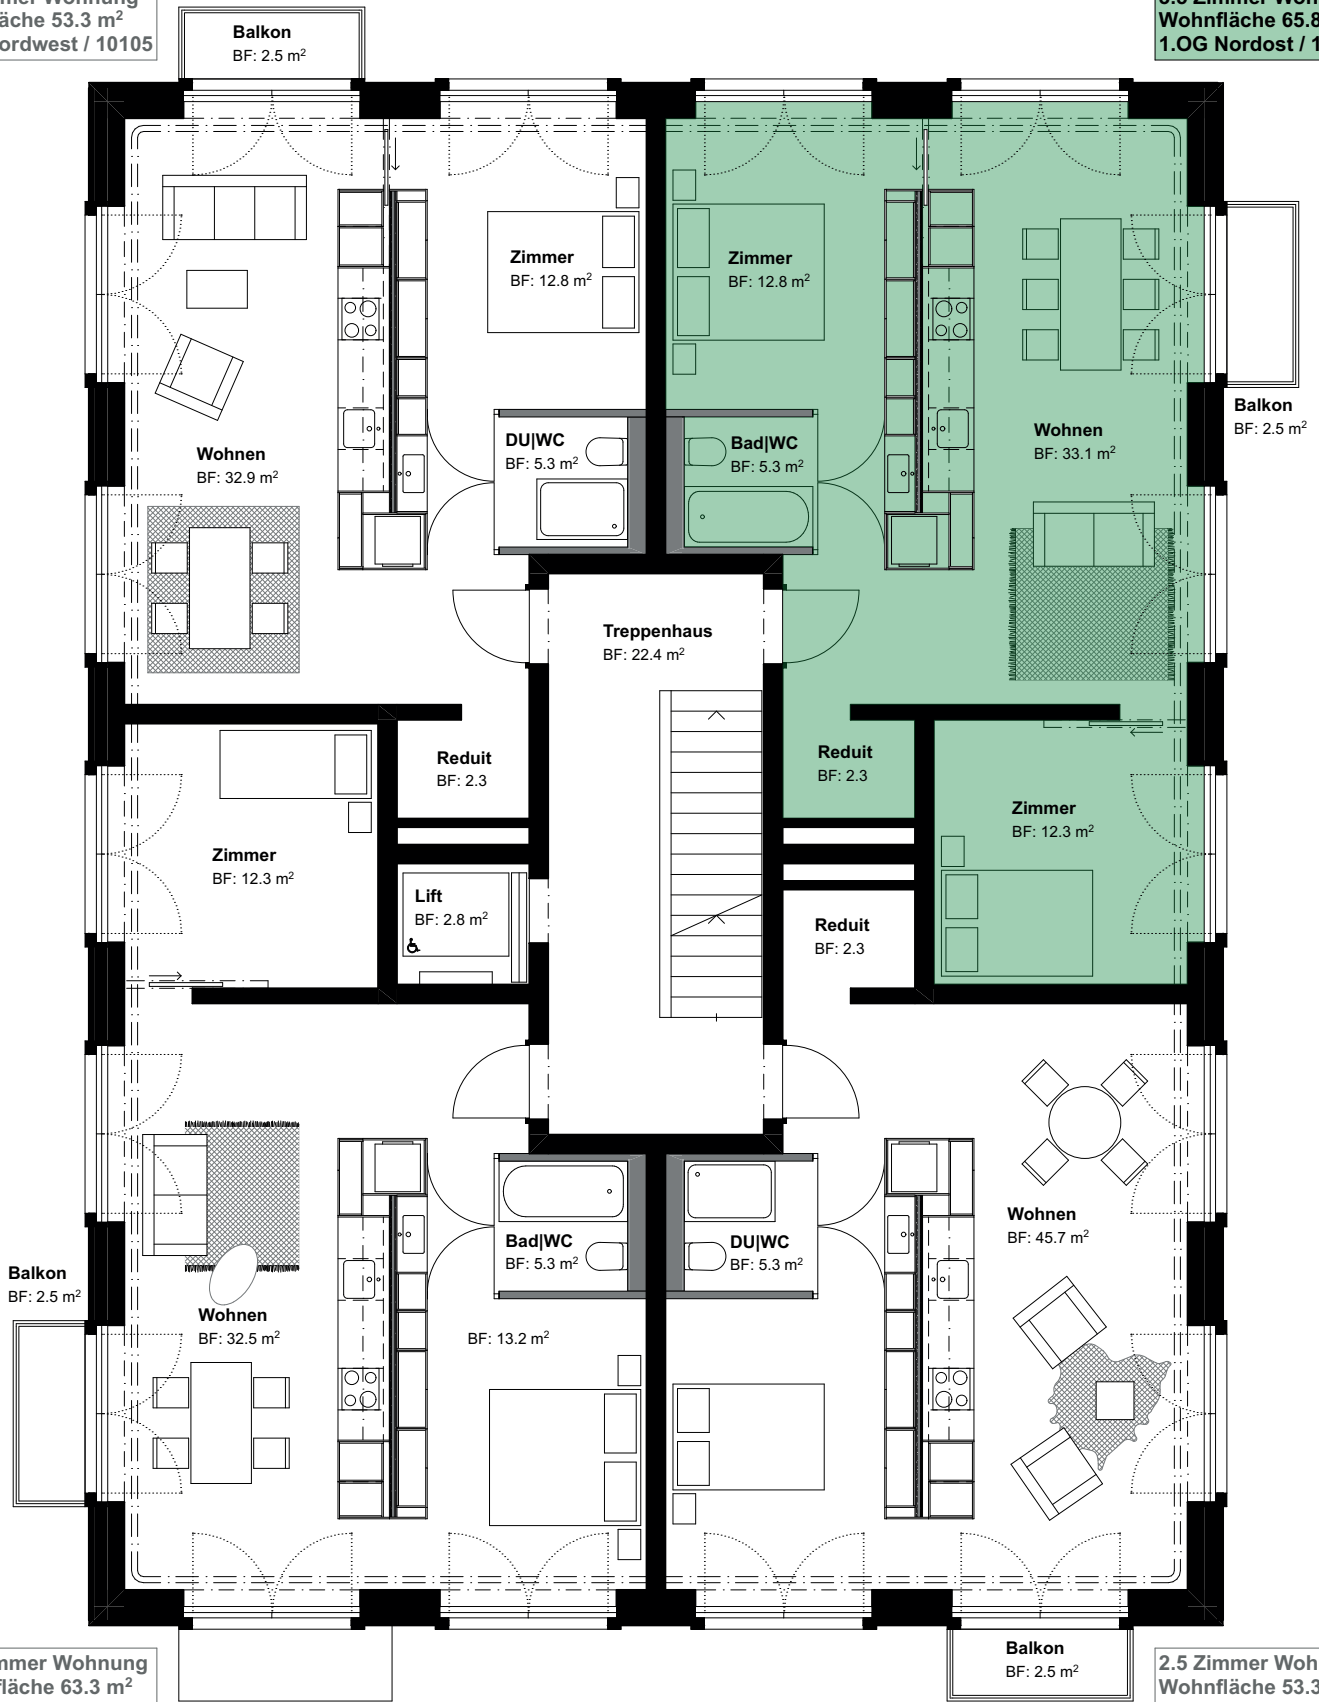

2.5 Zimmer Wohnung
Wohnfläche 53.3 m²
1.OG Nordwest / 10105

3.5 Zimmer Wohnung
Wohnfläche 65.8 m²
1.OG Nordost / 10106

3.5 Zimmer Wohnung
Wohnfläche 63.3 m²
1.OG Südwest / 10104

2.5 Zimmer Wohnung
Wohnfläche 53.3 m²
1.OG Südost / 10107

Haus 25, 1. Obergeschoss
Objekt - Nr. 10106

3.5 - Zimmer Wohnung

Wohnfläche (netto)
Aussenfläche

65.8 m²
2.5 m²