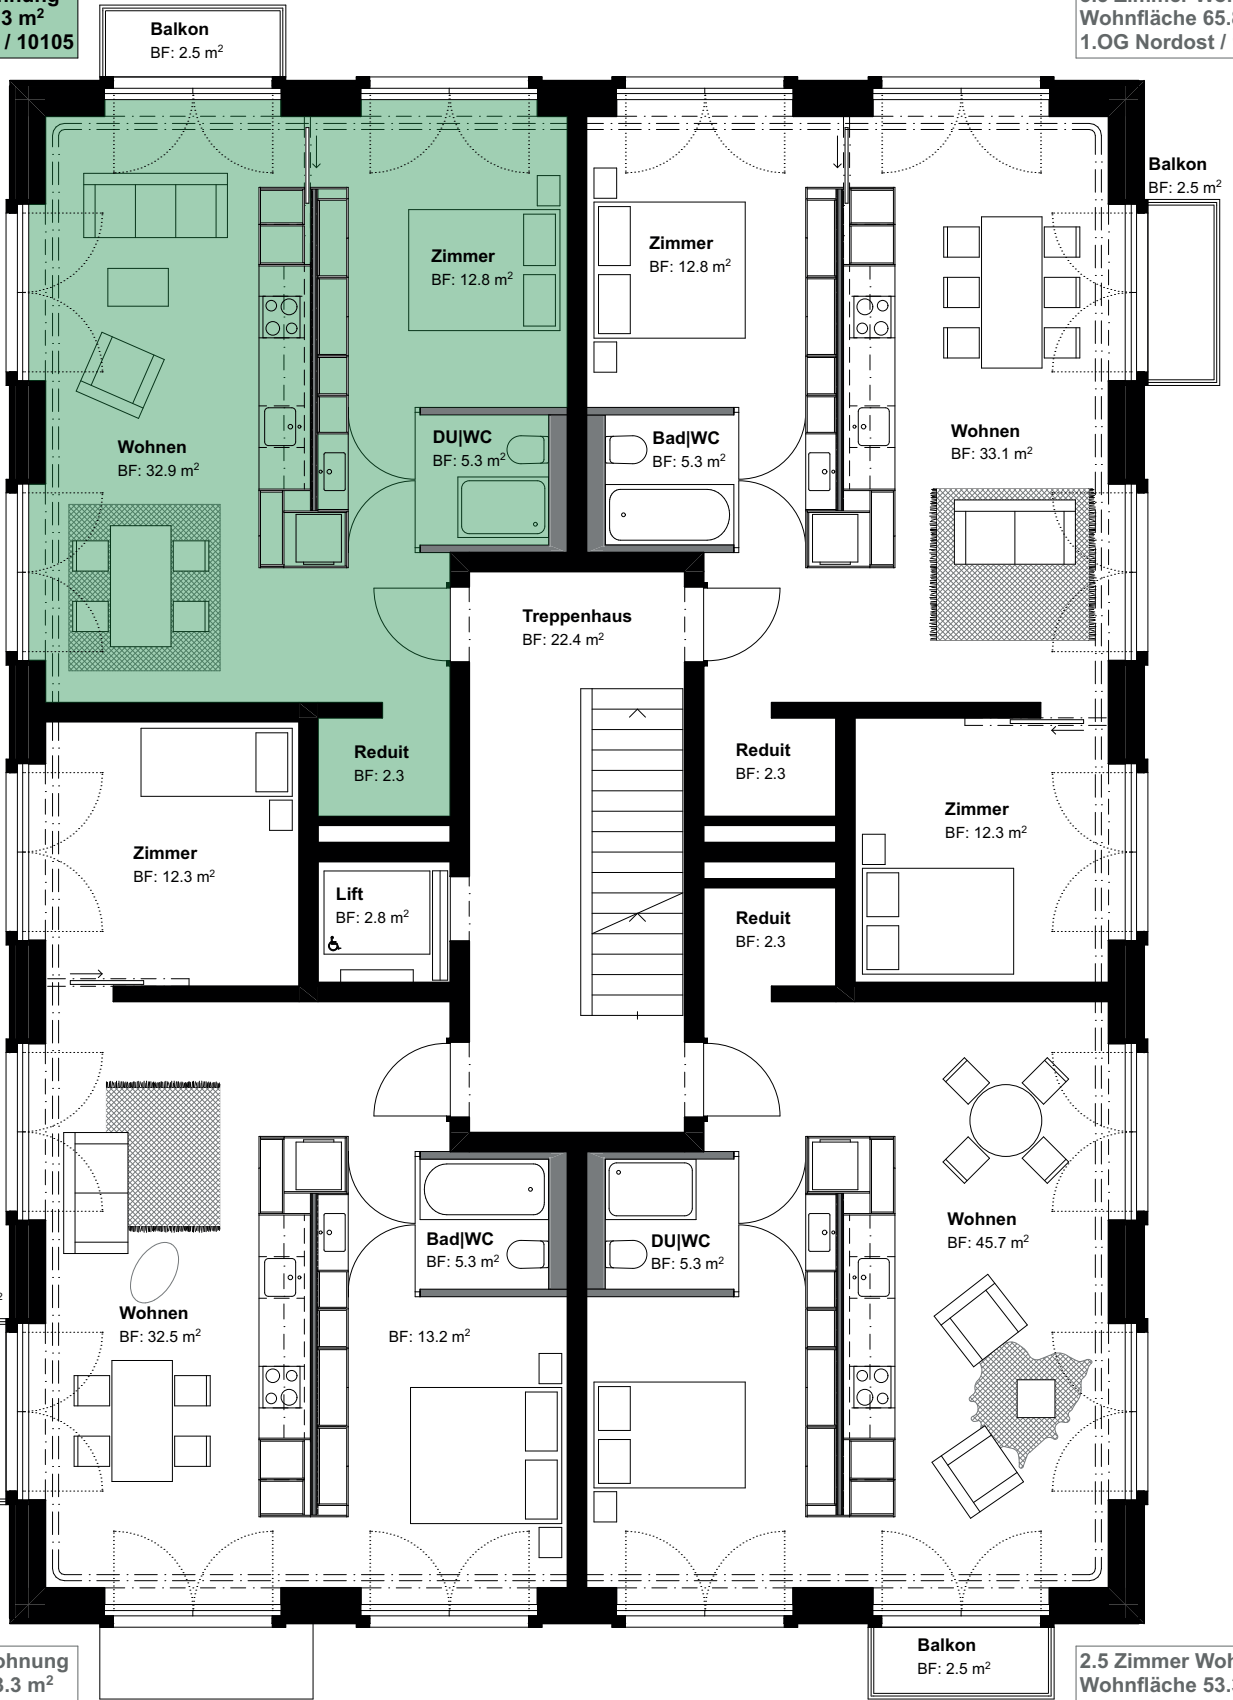

2.5 Zimmer Wohnung
Wohnfläche 53.3 m²
1.OG Nordwest / 10105

3.5 Zimmer Wohnung
Wohnfläche 65.8 m²
1.OG Nordost / 10106

3.5 Zimmer Wohnung
Wohnfläche 63.3 m²
1.OG Südwest / 10104

2.5 Zimmer Wohnung
Wohnfläche 53.3 m²
1.OG Südost / 10107

Haus 25, 1. Obergeschoss
Objekt - Nr. 10105

2.5 - Zimmer Wohnung

Wohnfläche (netto) 53.3 m²
Aussenfläche 2.5 m²