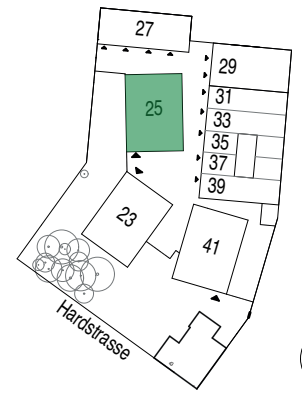

3.5 Zimmer Wohnung  
Wohnfläche 81.8 m<sup>2</sup>  
EG Nordwest / 10002

3.5 Zimmer Wohnung  
Wohnfläche 66.1 m<sup>2</sup>  
EG Nordost / 10003

Atelier  
Fläche 46.8 m<sup>2</sup>  
EG Südost / 10004

Haus 25, Erdgeschoss  
Objekt - Nr. 10004\*\*\*Atelier\*\*\*

## Atelier

Fläche (netto)  
Aussenfläche

46.8 m<sup>2</sup>  
-

www.livingframes.ch