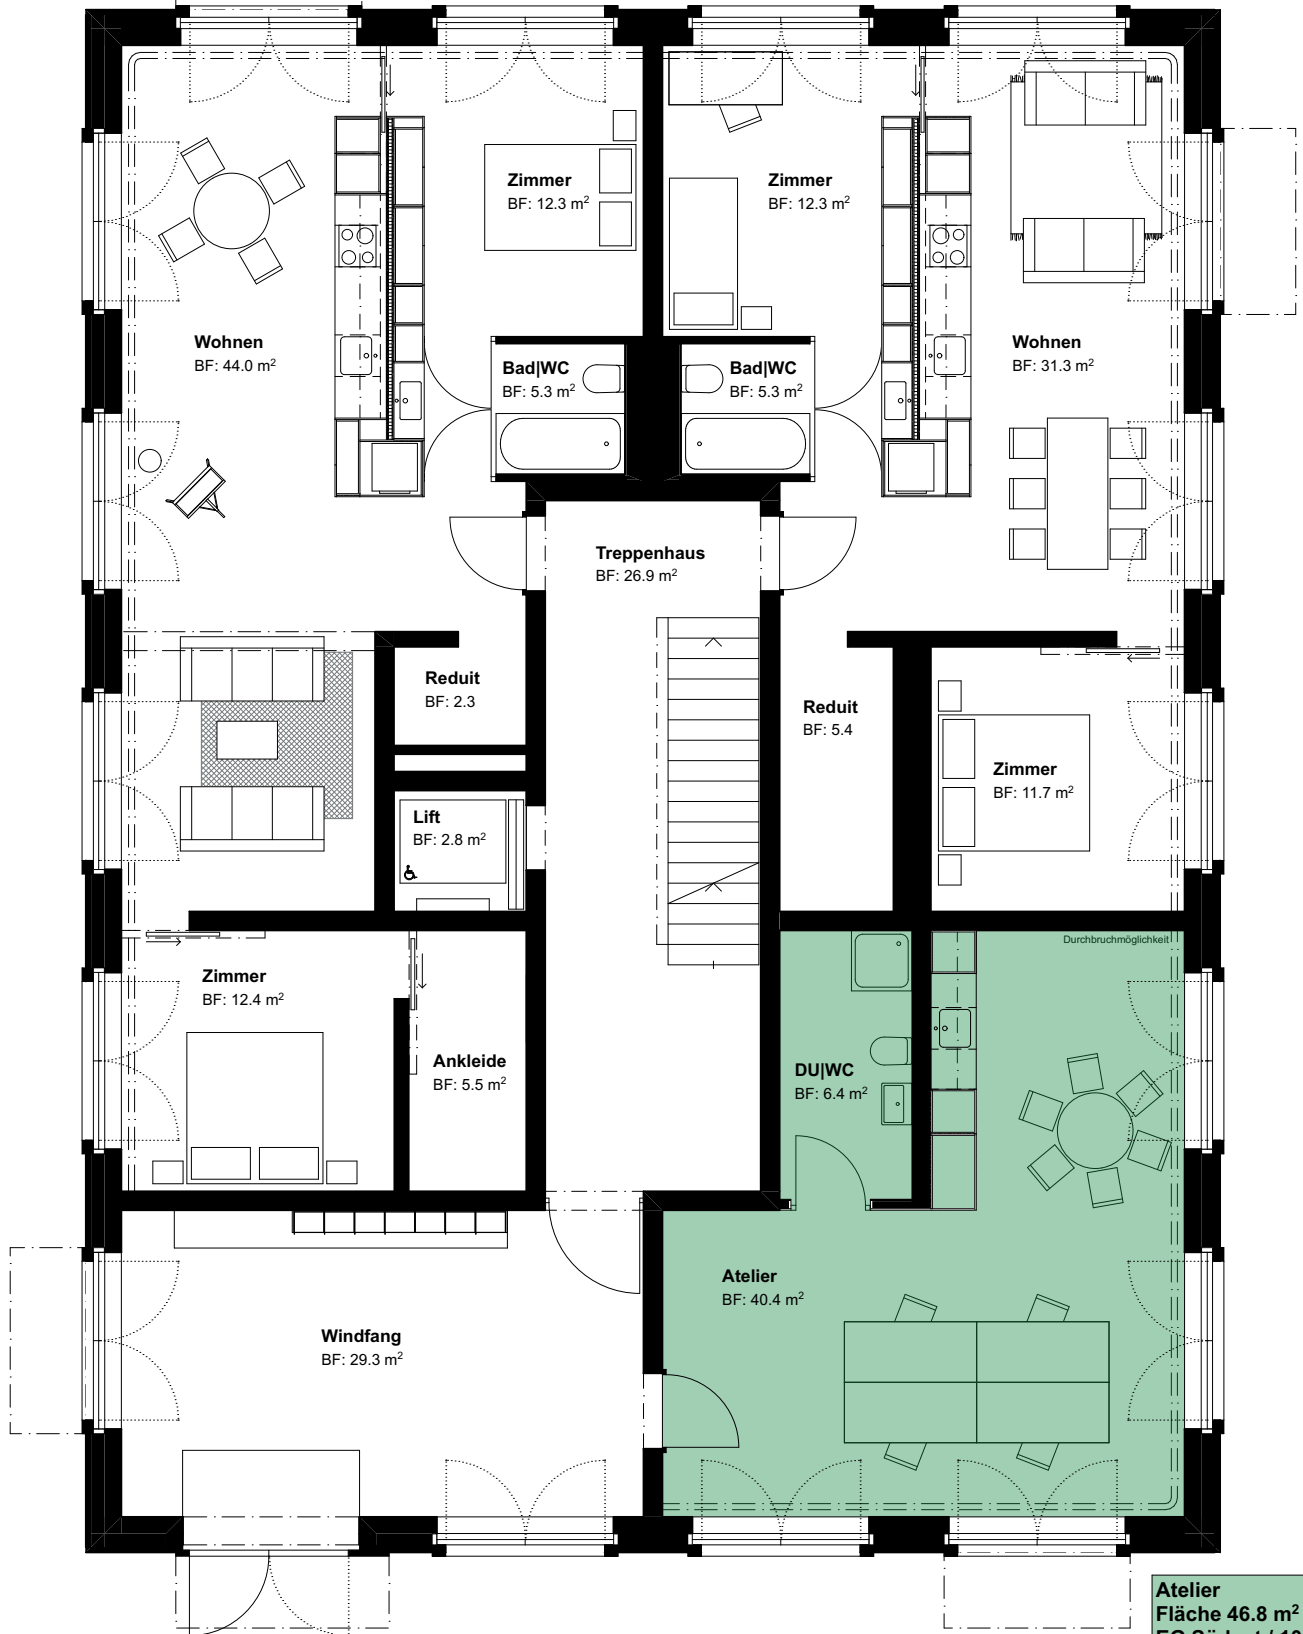

3.5 Zimmer Wohnung  
Wohnfläche 81.8 m<sup>2</sup>  
EG Nordwest / 10002

3.5 Zimmer Wohnung  
Wohnfläche 66.1 m<sup>2</sup>  
EG Nordost / 10003

Atelier  
Fläche 46.8 m<sup>2</sup>  
EG Südost / 10004

Haus 25, Erdgeschoss  
Objekt - Nr. 10004\*\*\*Atelier\*\*\*

## Atelier

Fläche (netto)  
Aussenfläche

46.8 m<sup>2</sup>  
-

www.livingframes.ch