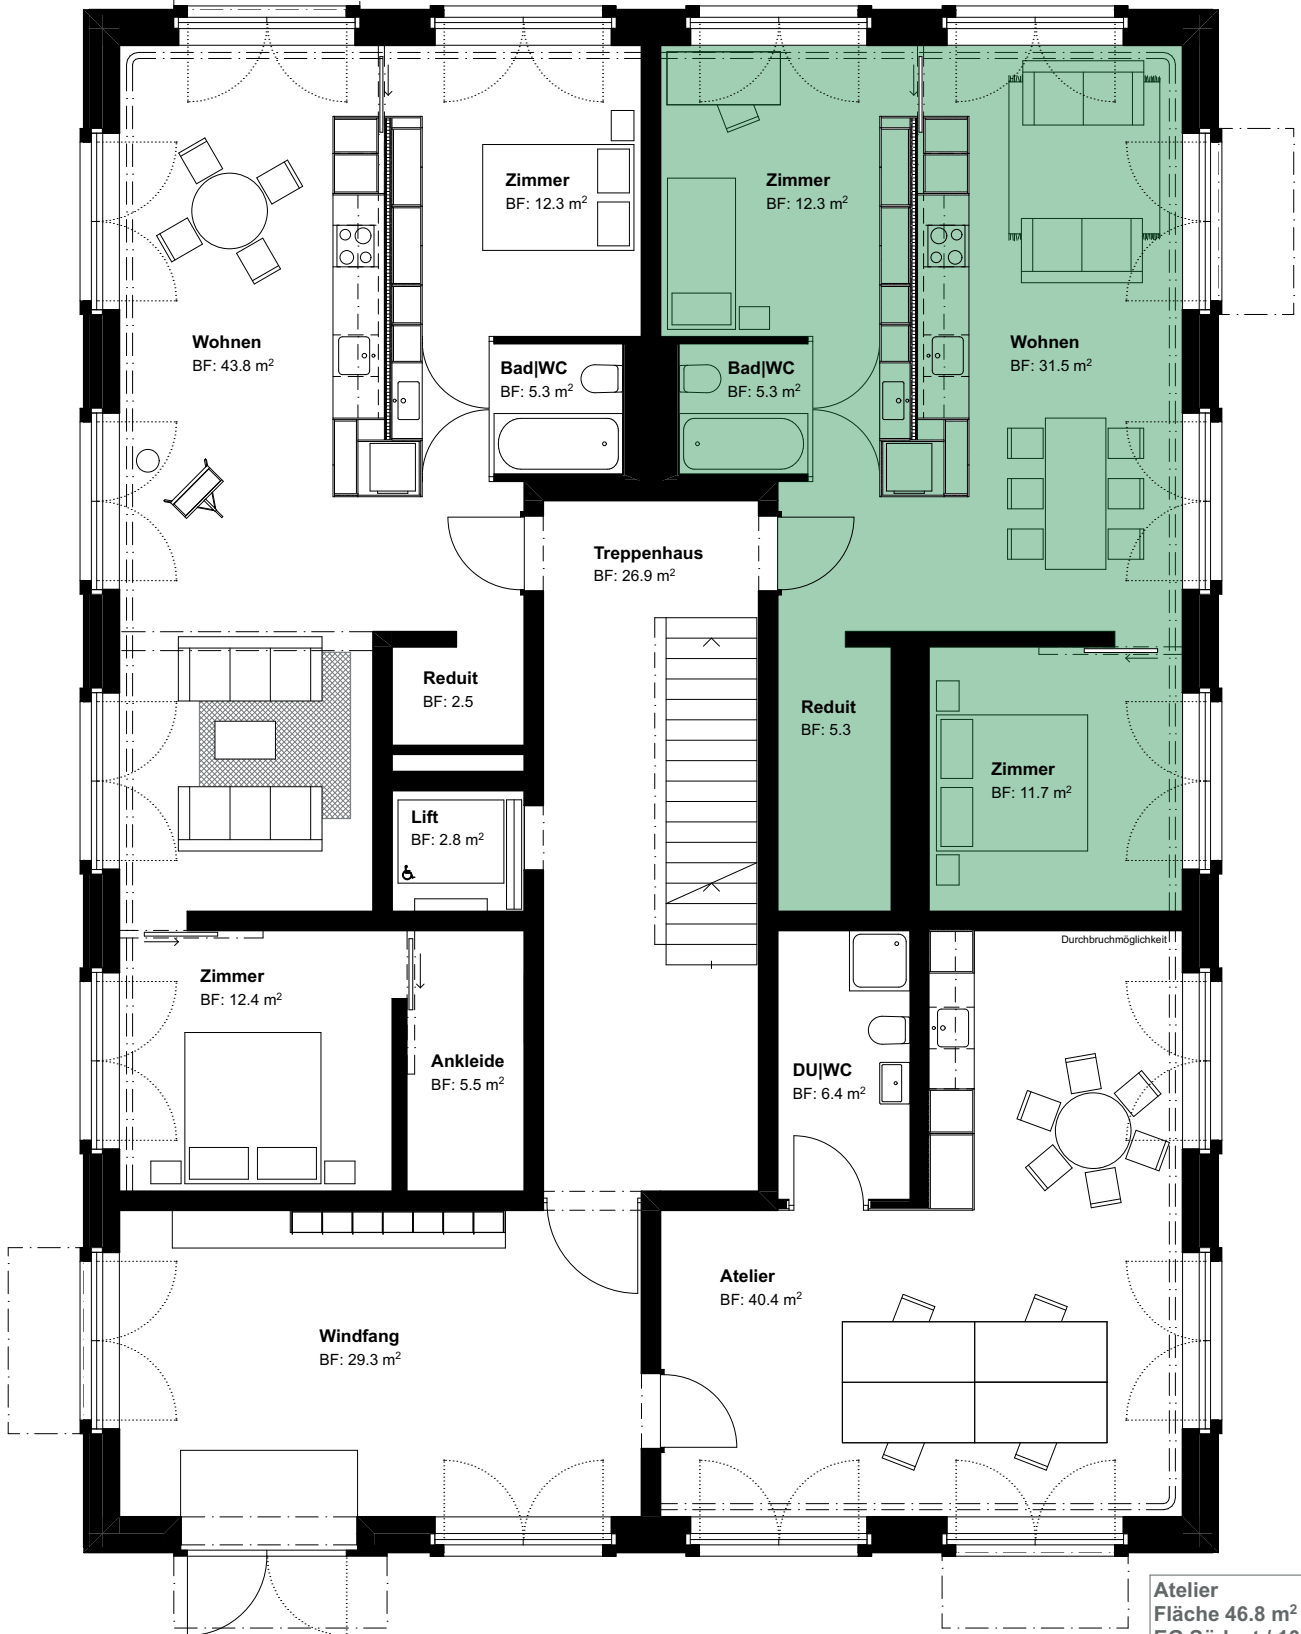

3.5 Zimmer Wohnung
Wohnfläche 81.8 m²
EG Nordwest / 10002

3.5 Zimmer Wohnung
Wohnfläche 66.1 m²
EG Nordost / 10003

Atelier
Fläche 46.8 m²
EG Südost / 10004

Haus 25, Erdgeschoss
Objekt - Nr. 10003

3.5 - Zimmer Wohnung

Wohnfläche (netto)
Aussenfläche

66.1 m²
-