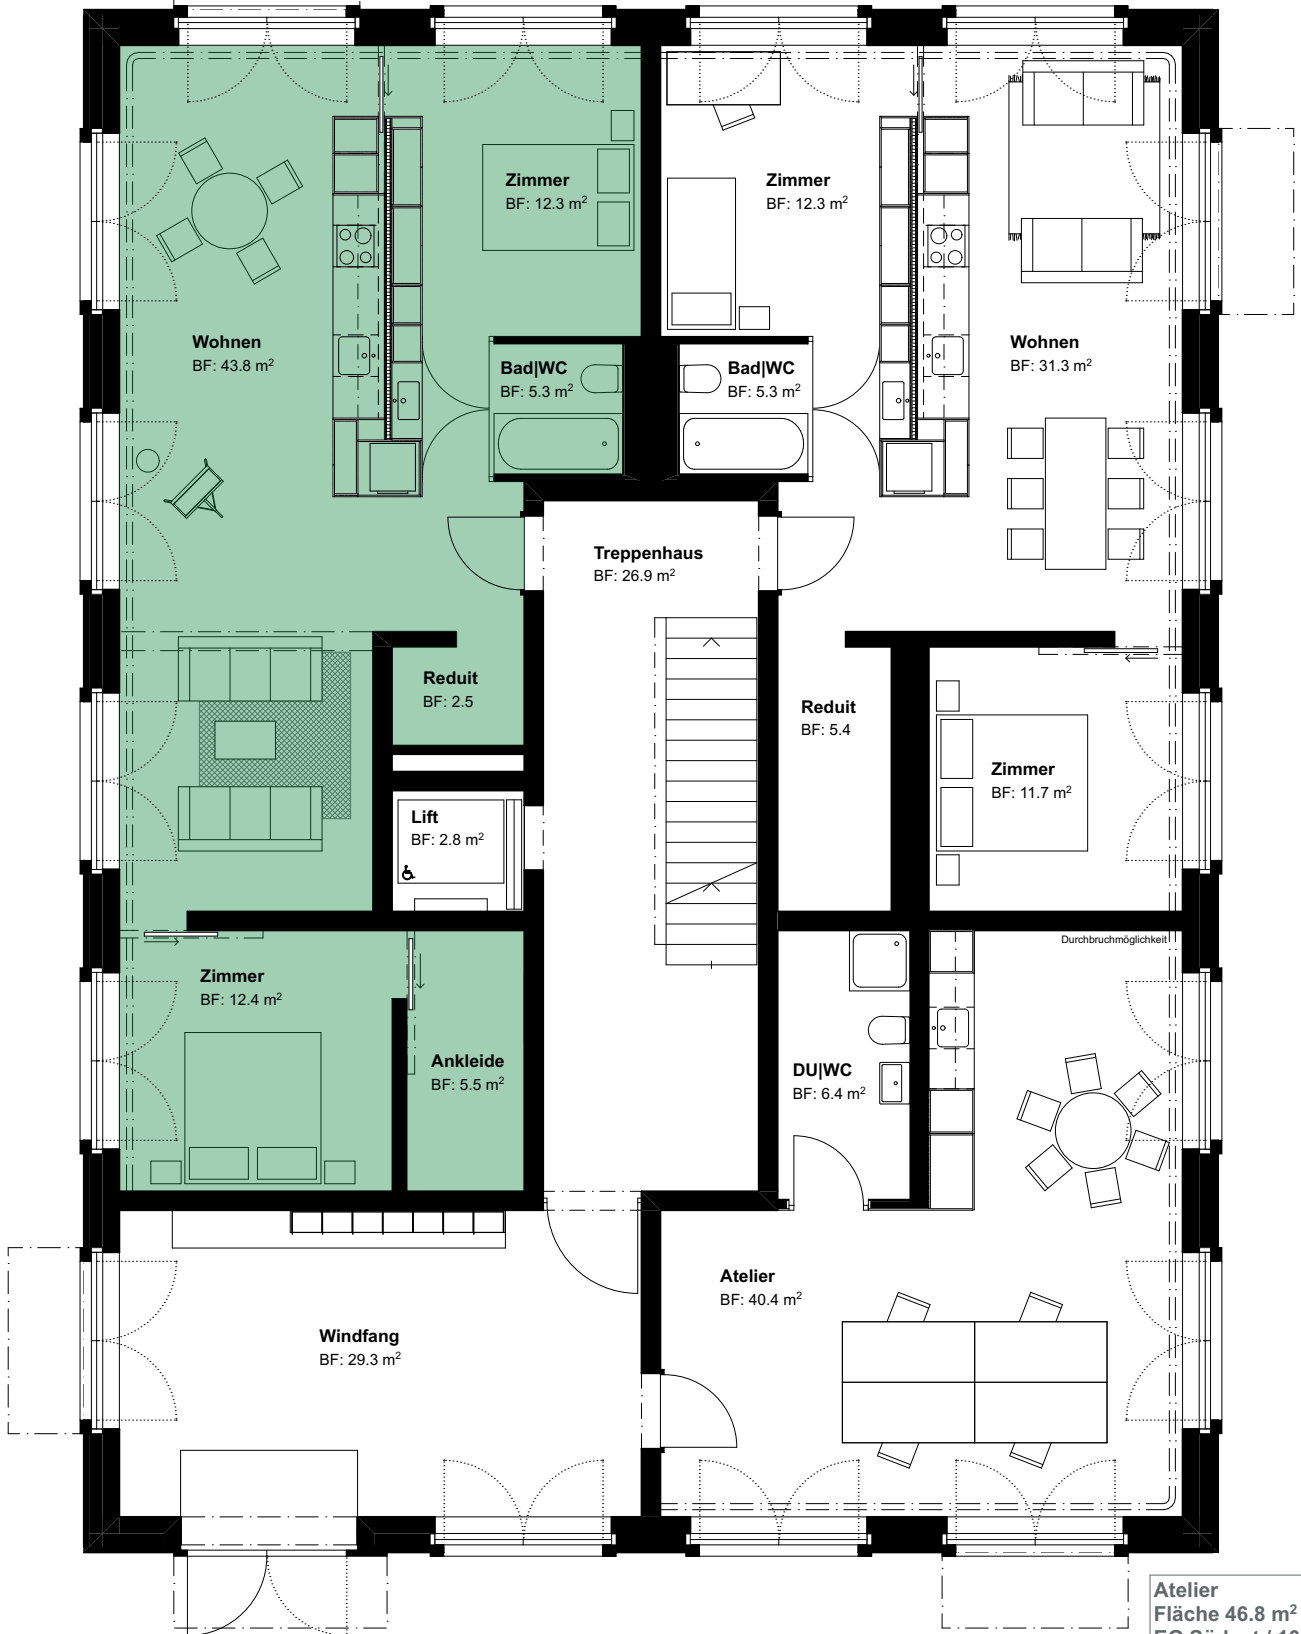

3.5 Zimmer Wohnung
Wohnfläche 81.8 m²
EG Nordwest / 10002

3.5 Zimmer Wohnung
Wohnfläche 66.1 m²
EG Nordost / 10003

Atelier
Fläche 46.8 m²
EG Südost / 10004

Haus 25, Erdgeschoss
Objekt - Nr. 10002

3.5 - Zimmer Wohnung

Wohnfläche (netto)
Aussenfläche

81.8 m²
-