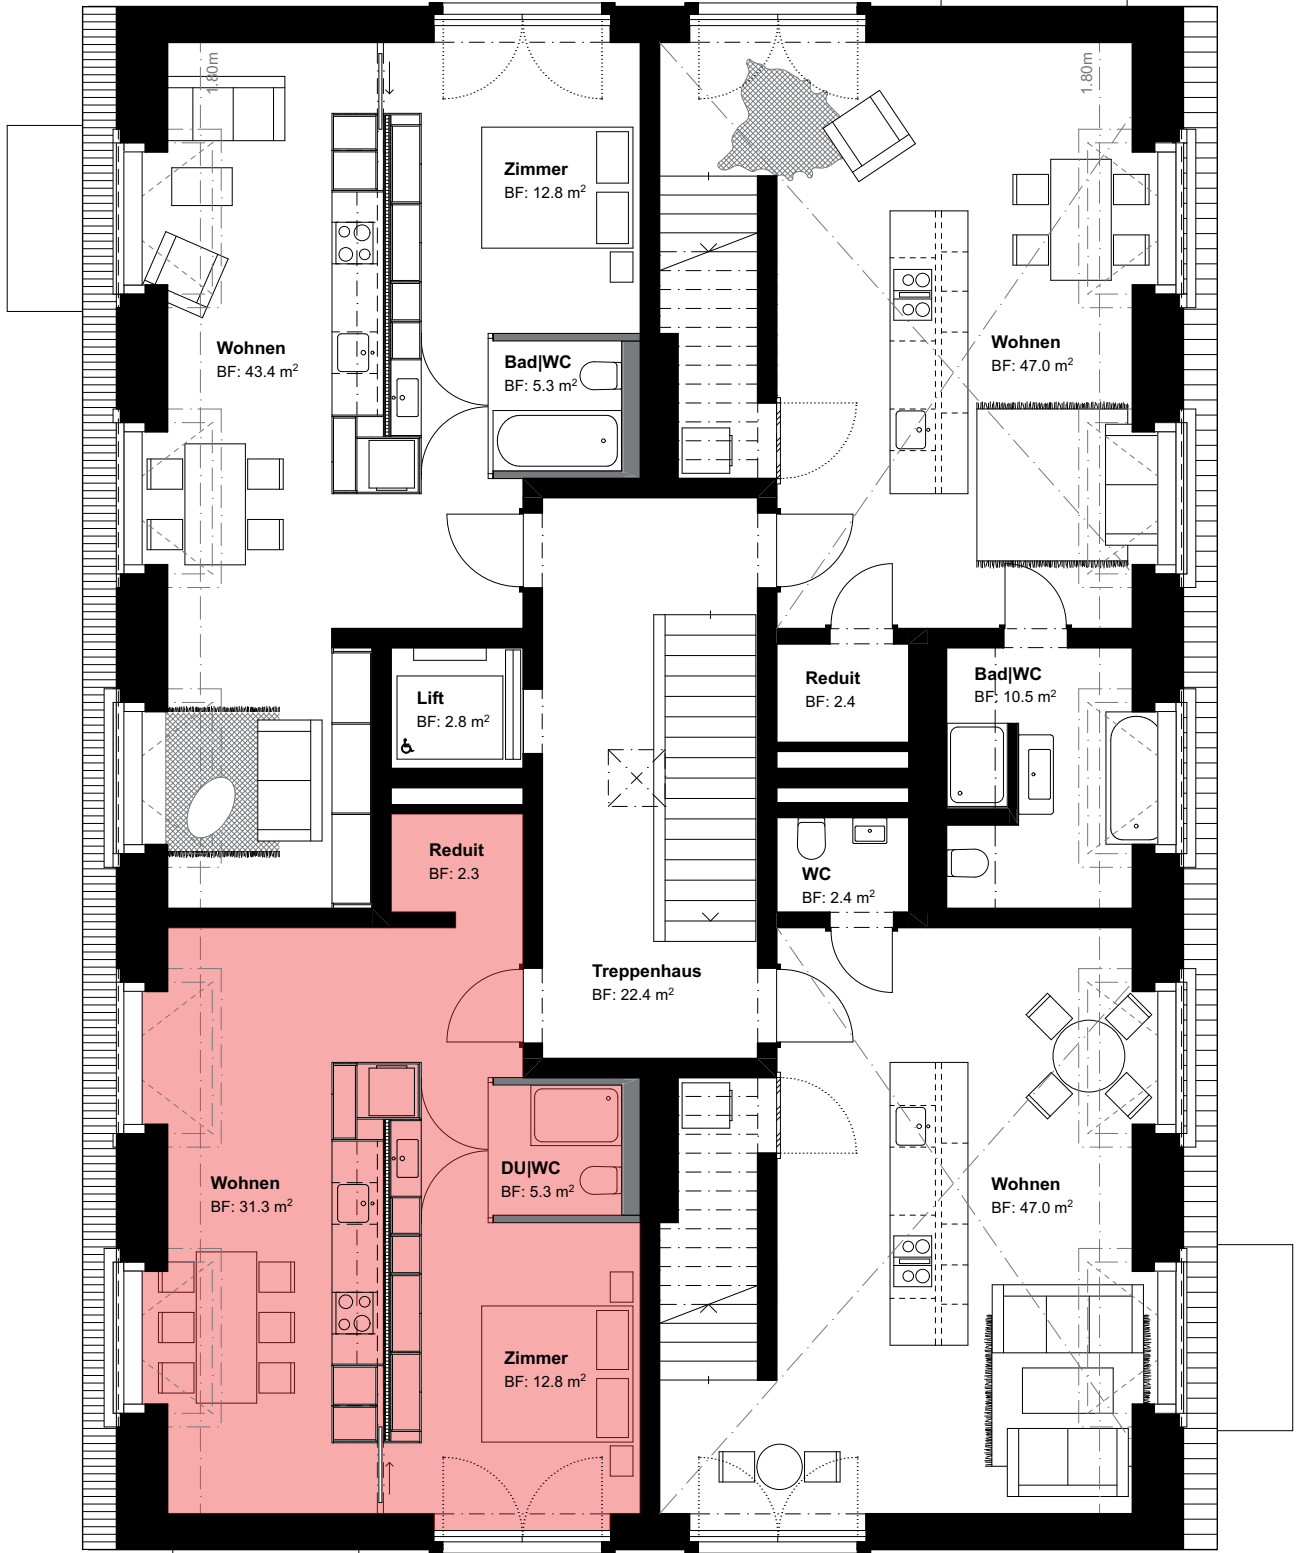

2.5 Zimmer Wohnung
Wohnfläche 61.5 m²
1.DG Nord / 10403

2.5 Zimmer Wohnung
Wohnfläche 103.1 m²
1.DG Ost / 10400

2.5 Zimmer Wohnung
Wohnfläche 51.7 m²
1.DG West / 10402

2.5 Zimmer Wohnung
Wohnfläche 103.6 m²
1.DG Süd / 10401

Haus 23, 1. Dachgeschoss
Objekt - Nr. 10402

2.5 - Zimmer Wohnung

Wohnfläche (netto) 51.7 m²
Aussenfläche -