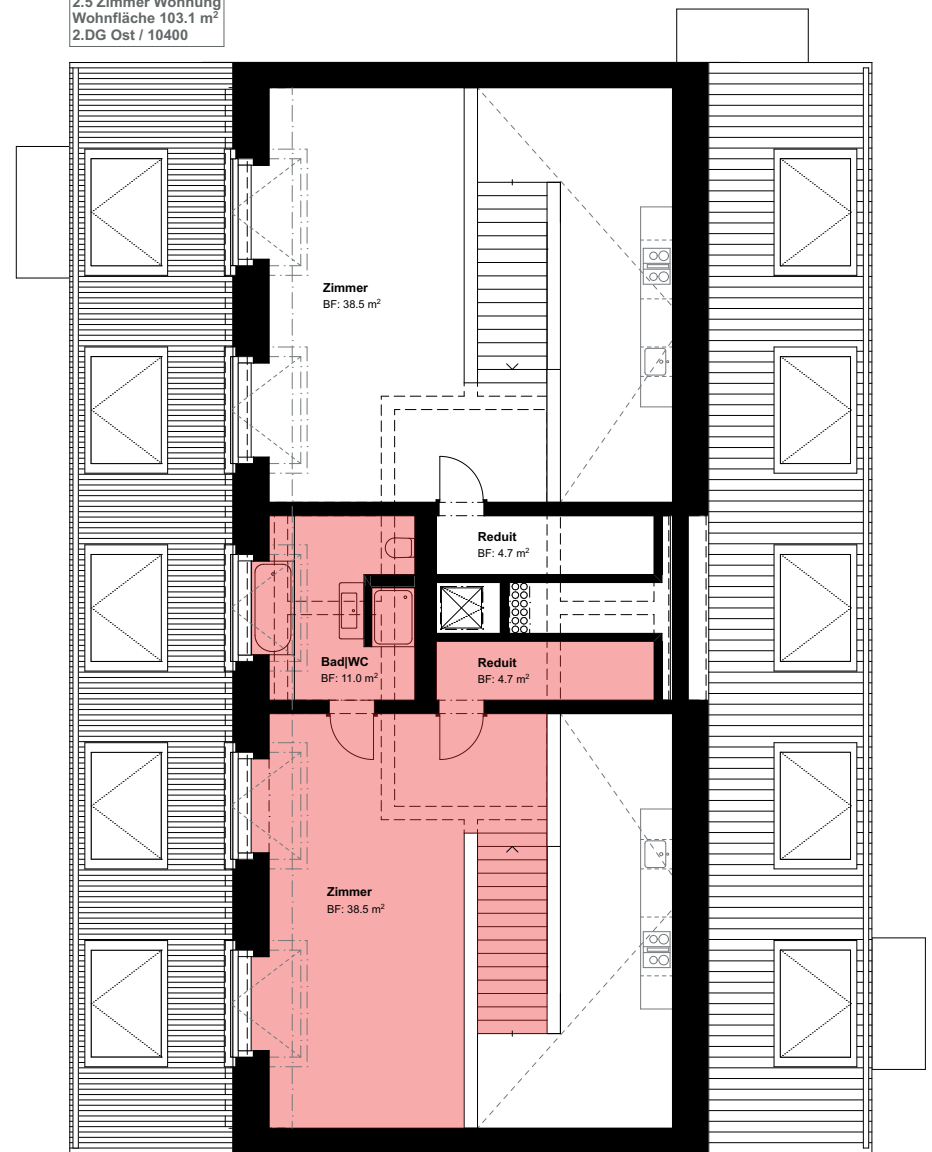

2.5 Zimmer Wohnung
Wohnfläche 61.5m²
1.DG Nord / 10403

2.5 Zimmer Wohnung
Wohnfläche 103.1 m²
1.DG Ost / 10400

2.5 Zimmer Wohnung
Wohnfläche 103.1 m²
2.DG Ost / 10400

2.5 Zimmer Wohnung
Wohnfläche 51.7m²
1.DG West / 10402

2.5 Zimmer Wohnung
Wohnfläche 103.6 m²
1.DG Süd / 10401

2.5 Zimmer Wohnung
Wohnfläche 103.6 m²
2.DG Süd / 10401

Haus 23, 1.+2. Dachgeschoss
Objekt - Nr. 10401

2.5 - Zimmer Wohnung

Wohnfläche (netto) 103.6 m²
Aussenfläche -