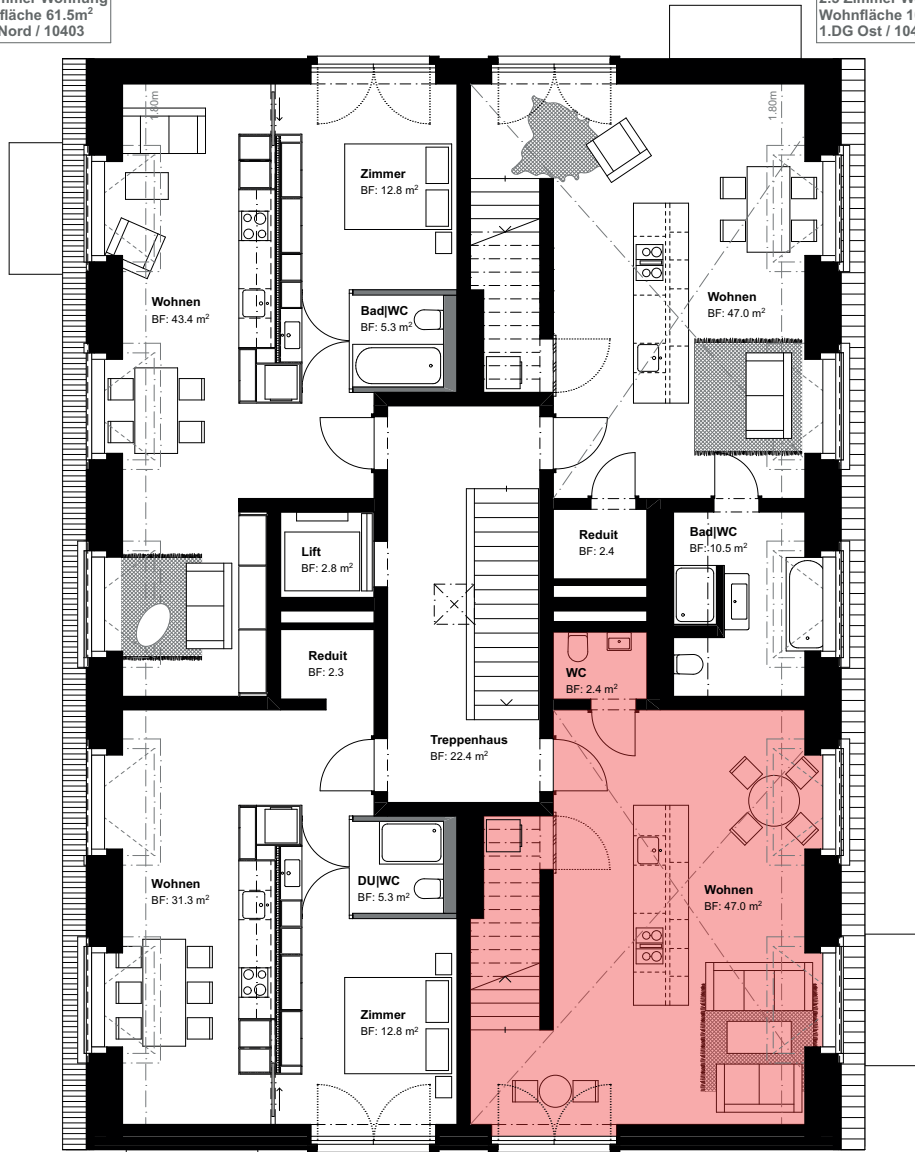

2.5 Zimmer Wohnung
Wohnfläche 61.5m²
1.DG Nord / 10403

2.5 Zimmer Wohnung
Wohnfläche 103.1 m²
1.DG Ost / 10400

2.5 Zimmer Wohnung
Wohnfläche 103.1 m²
2.DG Ost / 10400

2.5 Zimmer Wohnung
Wohnfläche 51.7m²
1.DG West / 10402

2.5 Zimmer Wohnung
Wohnfläche 103.6 m²
1.DG Süd / 10401

2.5 Zimmer Wohnung
Wohnfläche 103.6 m²
2.DG Süd / 10401

Haus 23, 1.+2. Dachgeschoss
Objekt - Nr. 10401

2.5 - Zimmer Wohnung

Wohnfläche (netto) 103.6 m²
Aussenfläche -