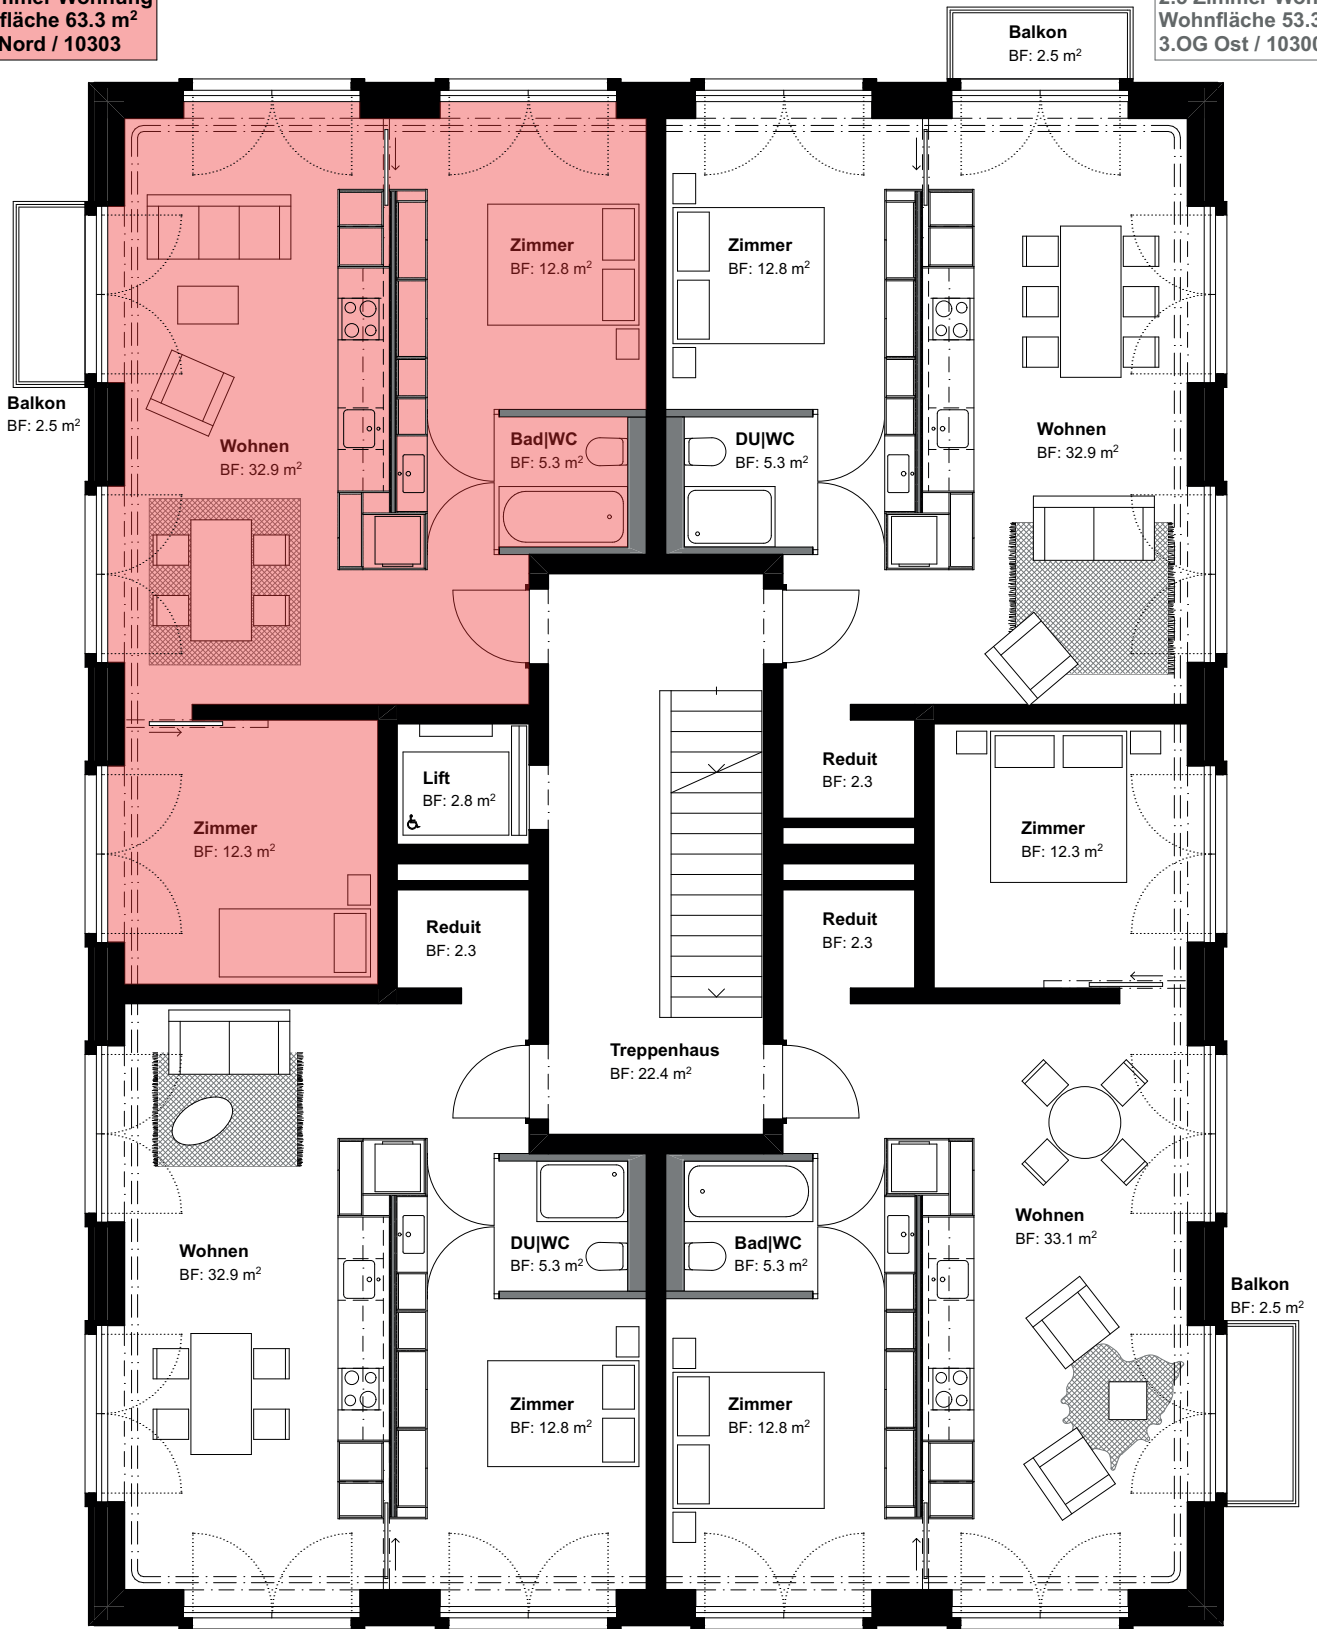

3.5 Zimmer Wohnung
Wohnfläche 63.3 m²
3.OG Nord / 10303

2.5 Zimmer Wohnung
Wohnfläche 53.3 m²
3.OG Ost / 10300

2.5 Zimmer Wohnung
Wohnfläche 53.3 m²
3.OG West / 10302

3.5 Zimmer Wohnung
Wohnfläche 65.8 m²
3.OG Süd / 10301

Haus 23, 3. Obergeschoss
Objekt - Nr. 10303

3.5 - Zimmer Wohnung

Wohnfläche (netto) 63.3 m²
Aussenfläche 2.5 m²