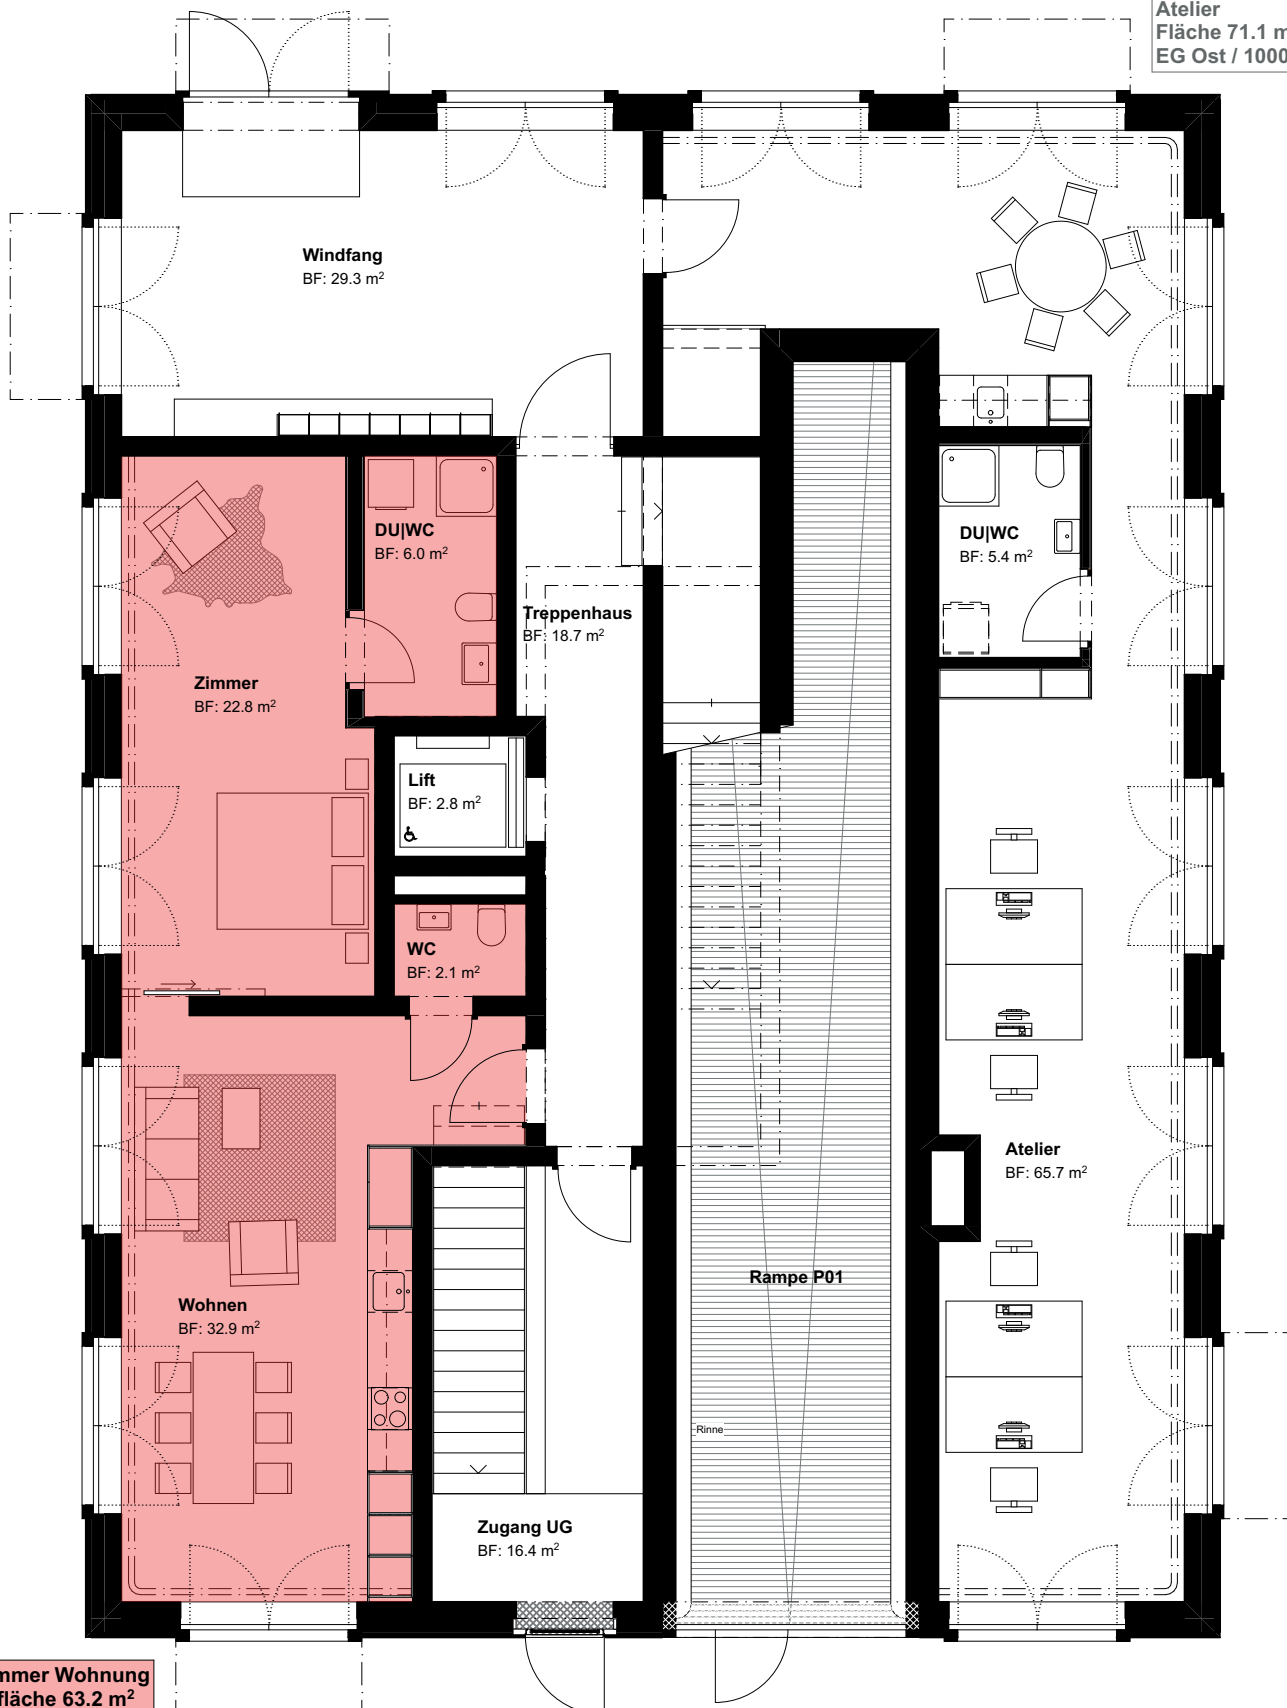

Atelier  
Fläche 71.1 m<sup>2</sup>  
EG Ost / 10000

2.5 Zimmer Wohnung  
Wohnfläche 63.2 m<sup>2</sup>  
EG West / 10001

Haus 23, Erdgeschoss  
Objekt - Nr. 10001

## 2.5 - Zimmer Wohnung

Wohnfläche (netto) 63.2 m<sup>2</sup>  
Aussenfläche -