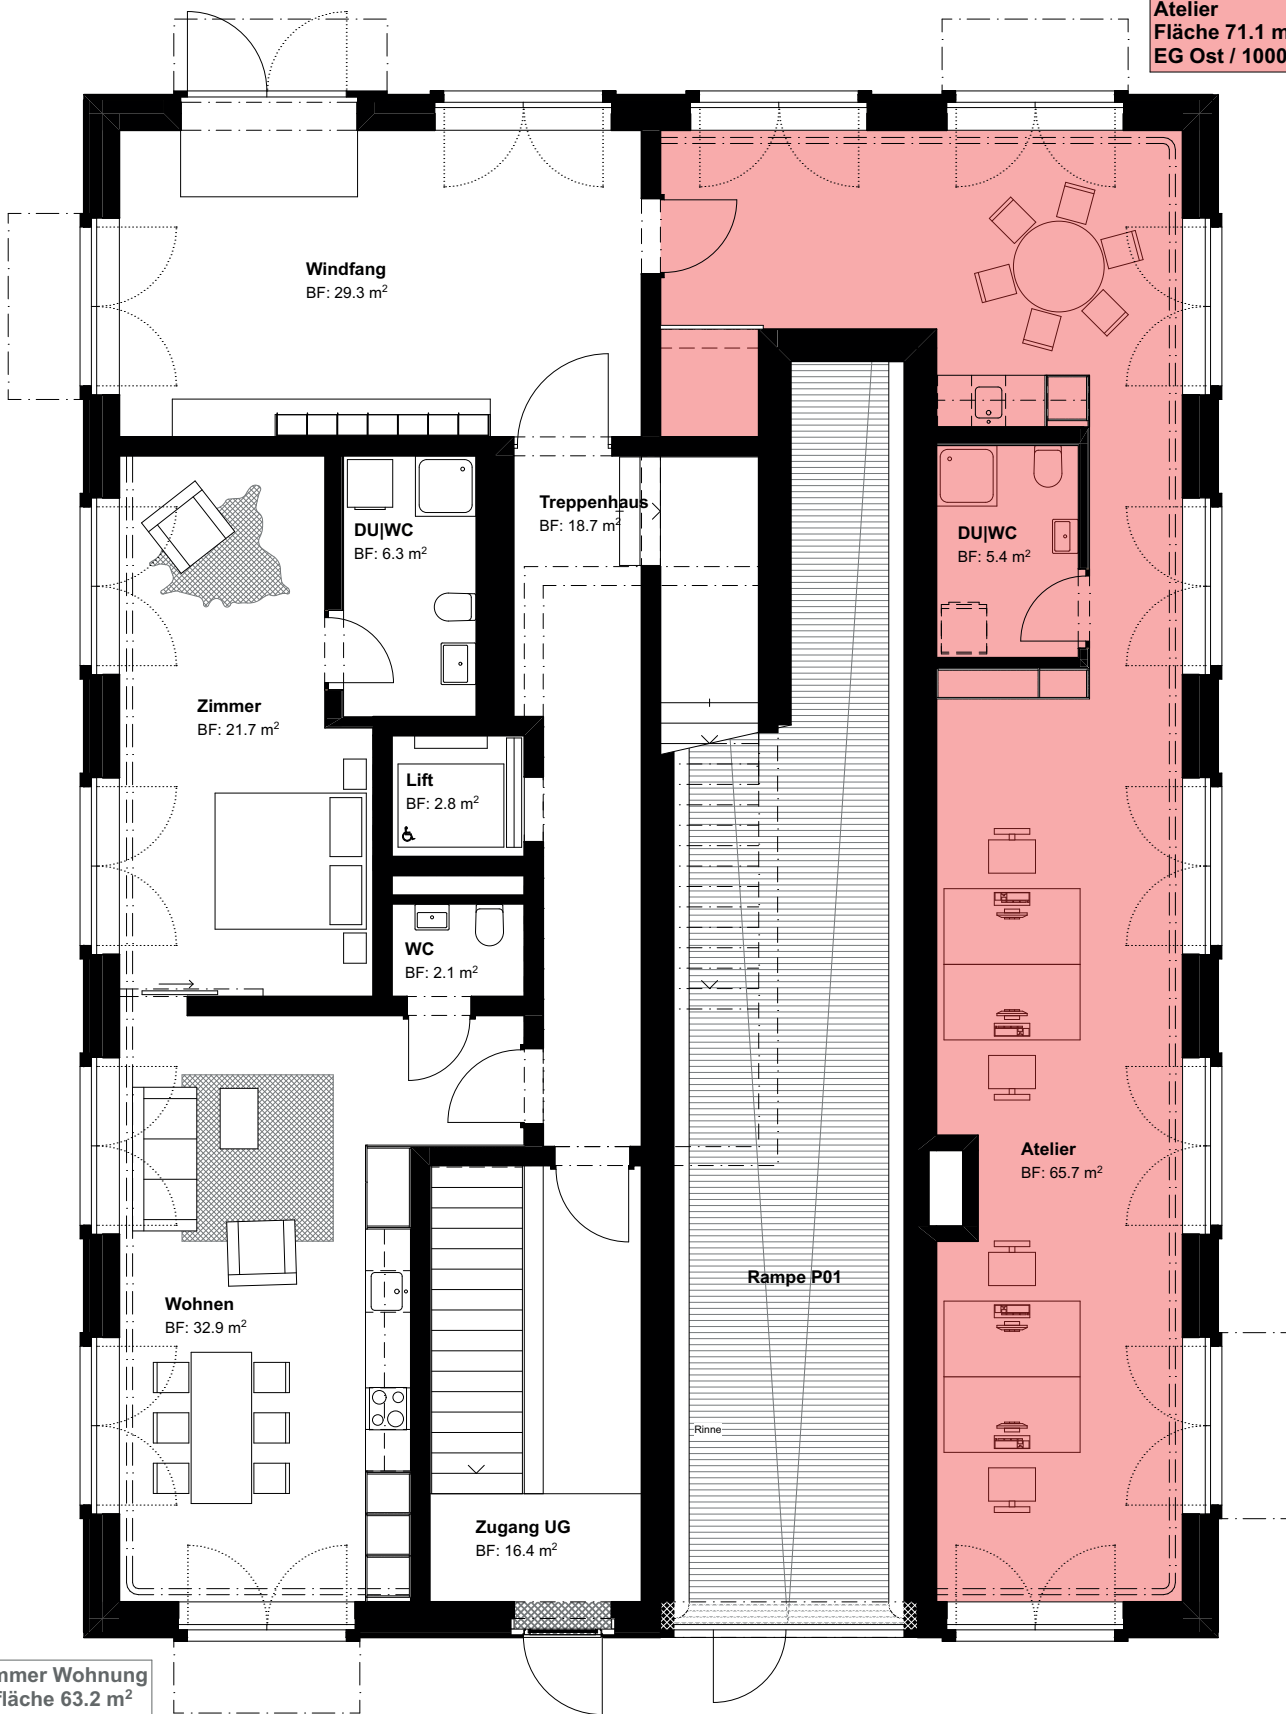

Atelier
Fläche 71.1 m²
EG Ost / 10000

2.5 Zimmer Wohnung
Wohnfläche 63.2 m²
EG West / 10001

Haus 23, Erdgeschoss
Objekt - Nr. 10000***Atelier***

Atelier

Fläche (netto)
Aussenfläche

71.1 m²

-