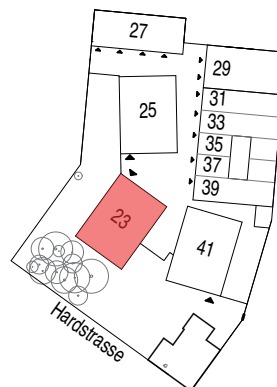

Atelier
Fläche 71.1 m²
EG Ost / 10000

2.5 Zimmer Wohnung
Wohnfläche 63.2 m²
EG West / 10001

Haus 23, Erdgeschoss
Objekt - Nr. 10000***Atelier***

Atelier

Fläche (netto)
Aussenfläche

71.1 m²

-